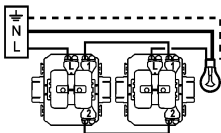

- VA-ET-VIENT
- COMUTADOR DE DOS VIAS
- INTERRUPTOR DE DUAS VIAS

FABRIQUÉ
EN FRANCE

ALA2214WH

• DEMONTAGE / FIXATION • DESMONTAGEM / FIXAÇÃO • DESMONTAJE / FIJACIÓN

- Vis non fournies
- Parafusos não forneceu
- Tornillos no suministrados

$1,5 \text{ mm}^2$ 10AX 230V~ 2300W max.

•Interrupteur •Interruptor

•Va-et-vient •Comutador
•Conmutador

— N

• (neutre / neutro) =
bleu - azul

— L

• (phase / fase) =
tout sauf bleu et vert/jaune
tudo exceto azul e verde/amarelo
todos excepto azul y verde/amarillo