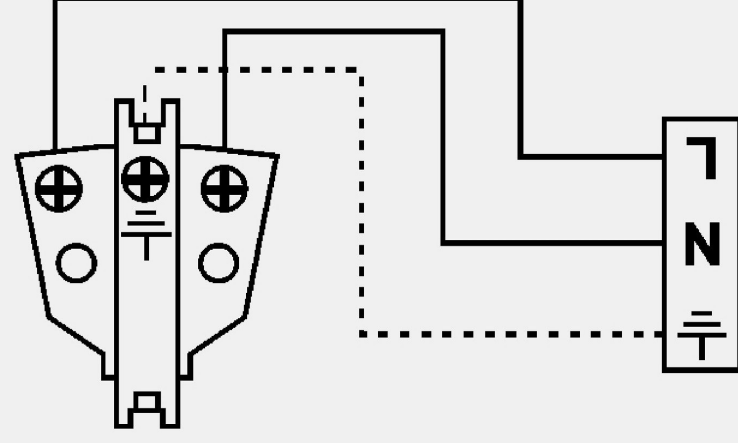

# Forix™

7 824 11

- Prise 2P+T sans éclips
- Contactdoos 2P+A zonder veiligh.
- 2P+E socket without shutters
- Tomada 2P+T sem obturadores
- Πρίζα 2Π+Γ
- Gniazdo 2P+Z bez przesłon
- Topraklı priz
- 2P+F csatlakozóaljzat
- Soket 2P+E tanpa penutup
- Zásuvka 2P+T
- Zásuvka 2P + T bez detskej ochrany
- Контакт шуко 2P+E без дeтска защита
- Utičnica 2P+E
- Utičnica 2P+E
- Priză 2P+T fără obturator
- **2P +E** مقبس