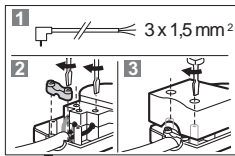

legrand

3680 W Max - 230 V ~

legrand

legrand

N 0000 13857/02
© LEGRAND 2006

Pro and Consumer Service
BP 30076
F - 87002 Limoges Cedex 1
www.legrandelectric.com

2 ans
Jahre
year
anos
GARANTIE
GUARANTEE
GARANZIA