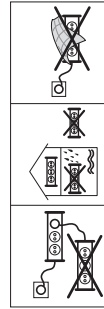

legrand

3680 W Max - 230 V ~

legrand

legrand

N 0000 13857/02
© LEGRAND 2006

Pro and Consumer Service
BP 30076
F - 87002 Limoges Cedex 1
www.legrandelectric.com

2 ans
Jahre
year
anos
GARANTIE
GUARANTEE
GARANZIA