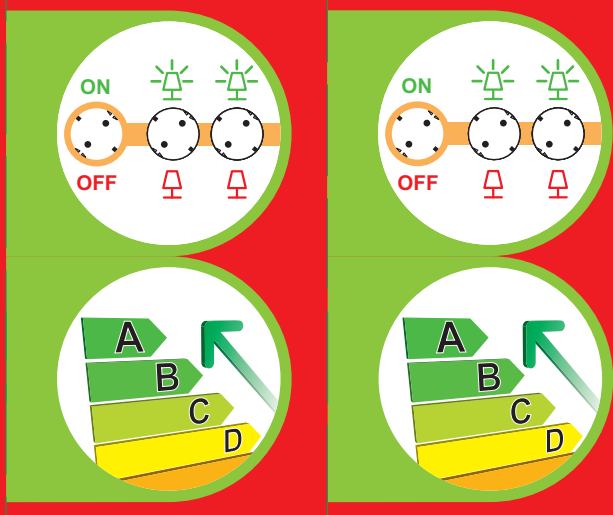

legrand®

legrand®

3500 W max. - 230 V~ - 3 x 1,5 mm²

legrand®

legrand®

LEGRAND
© Legrand 2008

legrand®

3500 W max. - 230 V~ - 3 x 1,5 mm²