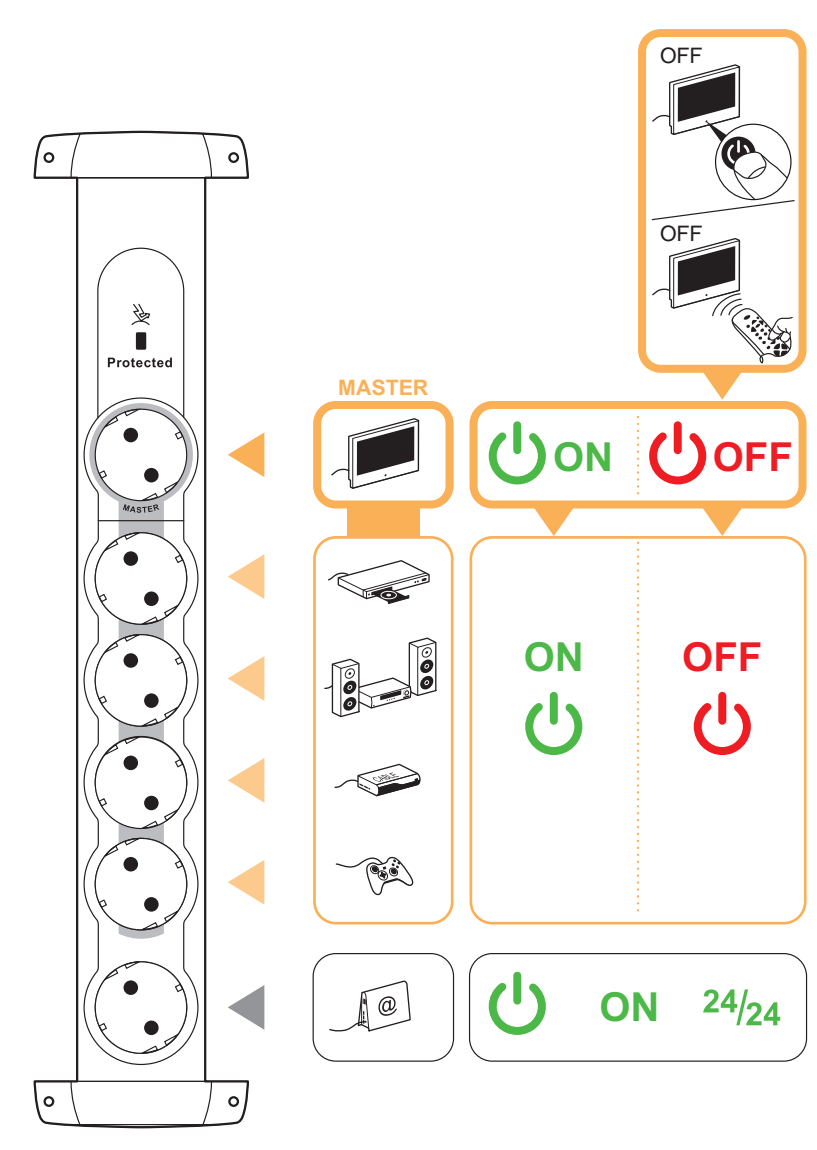

legrand®

legrand®

3500 W max. - 230 V~ - 3 x 1,5 mm²

legrand®

legrand®

LEGRAND
© Legrand 2008

legrand®

3500 W max. - 230 V~ - 3 x 1,5 mm²