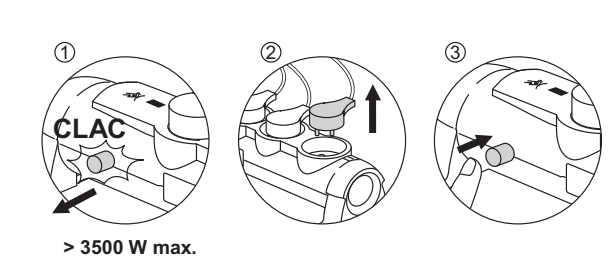

legrand®

legrand®

3500 W max. - 230 V~ - 3 x 1,5 mm²

legrand®

legrand®

LEGRAND
© Legrand 2008

legrand®

3500 W max. - 230 V~ - 3 x 1,5 mm²