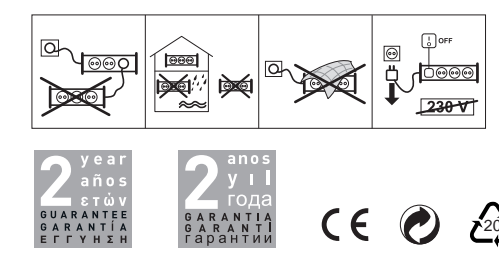

legrand®

legrand®

3500 W max. - 230 V~ - 3 x 1,5 mm²

legrand®

legrand®

LEGRAND
© Legrand 2008

legrand®

3500 W max. - 230 V~ - 3 x 1,5 mm²