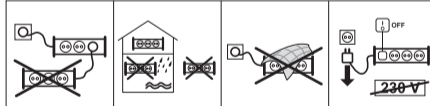

3500 W Max - 230 V ~ - 3 x 1,5 mm²

N 0000 14199/00
© LEGRAND 2006

legrand®

Pro & Consumer Service
BP 30076 / F - 87002 Limoges Cedex 1
www.legrandelectric.com

Cable
Καλώδιο
Kabel
Kábel

Child protection
Protección Infantil
Προστασία για τα παιδιά
Zaštita za djecu
Otroška zaštita
Gyermekvédelem

Wall mounting
Fijación a la pared
Στήριξη σε τοίχο
Mogućnost fiksiranja na zid
Zidna montaža
Rögzítés

Special adaptors
Espacio especial para cargadores
Ειδικό ανάπτορες
Specijalni adapter
Posebni adapter
Speciális adapter