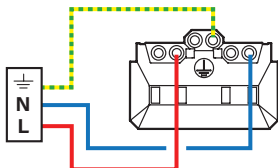

Câblage

Bornes auto

Connexion sans outils

déconnexion

Support fixation à vis

Pour neuf et rénovation.
Boîte profondeur 40 mm
conseillée.

Sécurité enfants