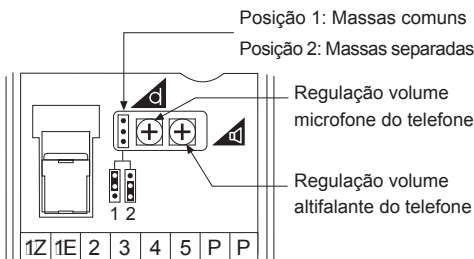

T-72

- 1 Chamada
- 2 Massa comum
- 3 EAL-1 DIG
- 4 Botão auxiliar
- A1 Auxiliar

T-72C

- 1 Chamada
- 2 Central portaria
- 3 EAL-1 DIG
- 4 Botão auxiliar
- A1 Sem ligação

(*) Sem uso no T-71U

T-73E

- 1 Chamada
- 2 Massa comum
- P Auxiliar
- P Auxiliar

T-75

- 1 Repetição chamada
- 5 Repetição chamada
- BUS Bus 2 fios
- BUS Bus 2 fios
- Chamada patamar
- Chamada patamar

Regulação e configuração do T-71U / T-71U P

O telefone Universal TEGUI, permite regular, mediante dois potenciômetros, o volume áudio que se recebe no próprio telefone e o que se envia para o posto externo. Isto permite ao utilizador de um telefone universal TEGUI controlar, de forma independente, o volume do áudio do seu telefone. Configure o jumper na posição 1, excepto para os telefones indicados na tabela.