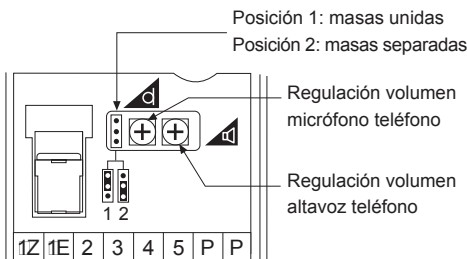

Regulación y configuración del T-71U / T-71U P

El teléfono Universal TEGUI, permite regular, mediante dos potenciómetros, el volumen del audio que se recibe en el propio teléfono y el que se envía hacia la placa de calle. Esto permite al usuario de un teléfono universal TEGUI controlar, de forma independiente, el volumen de audio de su teléfono. Configure el puente en la posición 1, excepto para los teléfonos indicados en la tabla.