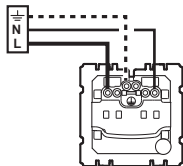

2 009 74 LE07574AA_V - Format Dépôt MECANISME - PRISE 2P+T titane - CELIANE™

LE07574AA © Legrand 2014

16 A - 230 V ~ - 3680 W maxi

Fil rigide
section :
2,5 mm²

— N (neutre) = bleu
— L (phase) = tout sauf bleu et vert/jaune
- - - (terre) = vert/jaune