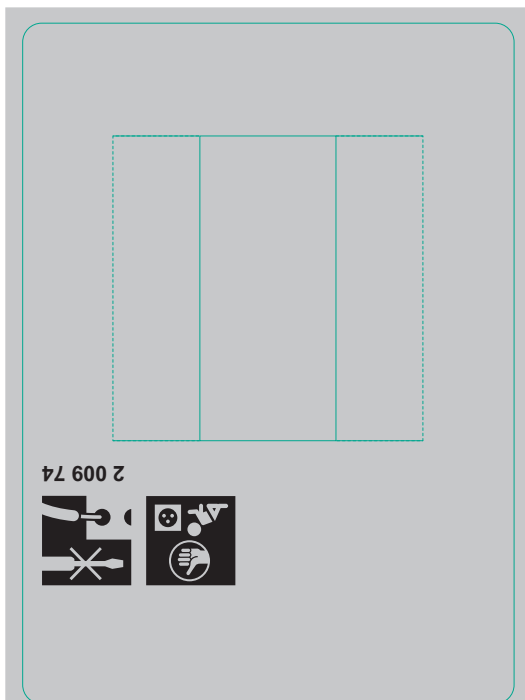

**2 009 74_LE07574AA_R - Format Dépôt
MECANISME - PRISE 2P+T titane - CELIANE™**

2 009 74

legrand®

Pro & Consumer Service
BP 30076 / F - 87002 Limoges Cedex 1
www.legrand.com

Design and Quality by LEGRAND (France)

* Boîte profondeur 40 mm mini

Bornes
auto

2 ans
GARANTIE

Schéma de câblage
à l'intérieur

Made in France

3 414970 525871

2 009 74 LE07574AA_V - Format Dépôt MECANISME - PRISE 2P+T titane - CELIANE™

LE07574AA © Legrand 2014

16 A - 230 V ~ - 3680 W maxi

Fil rigide
section :
2,5 mm²

— N (neutre) = bleu
— L (phase) = tout sauf bleu et vert/jaune
- - -  (terre) = vert/jaune