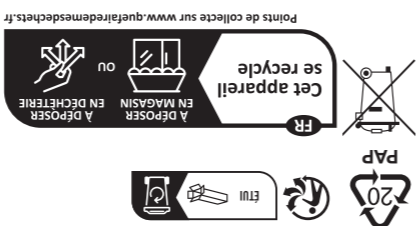

2 ANS
Garantie
légale

L003823AAA @Legrand 2019

Flasher pour voir en vidéo

Emballage 100% carton recyclé
Emballage 100% recyclable

Made in France

FABRIQUÉ
EN FRANCE

legrand

PLEXO^{TM}
De tous temps avec vous

IP 55

x4

Prise de courant
avec terre

x2

Interrupteur
ou va-et-vient

legrand

FABRIQUÉ
EN FRANCE

PLEXO^{TM}
De tous temps avec vous

IP 55

x4

Prise de courant
avec terre

x2

Interrupteur
ou va-et-vient