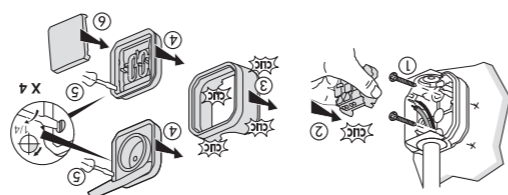

2 ANS
Garantie
légale

L003823AAA @Legrand 2019

Flasher pour voir en vidéo

Emballage 100% carton recyclé
Emballage 100% recyclable