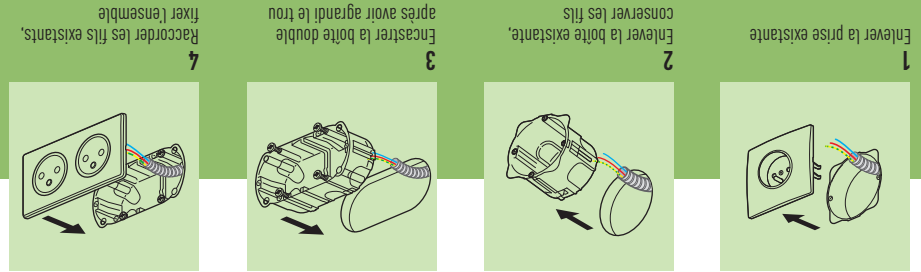

MONTAGE DÉTAILLÉ À L'INTÉRIEUR

REPLACE UNE PRISE DE COURANT  
[ MÊMES FILS ]

les kits  
**Céliane™**  
Surface

MULTIPLIEZ  
VOS PRISES  
À PARTIR DES  
MÊMES FILS

DOUBLE PRISE ENCASTRÉE  
AVEC SA BOÎTE

-  Yesterday (blanc)  
réf. 2 001 31
-  Titane  
réf. 2 002 21
-  Aluminium  
réf. 2 001 36

DOUBLE PRISE APPARENTE  
AVEC SON CADRE

-  Yesterday (blanc)  
réf. 2 001 32
-  Titane  
réf. 2 002 23

QUADRUPLE PRISE ENCASTRÉE  
AVEC SA BOÎTE

-  Yesterday (blanc)  
réf. 2 001 33
-  Titane  
réf. 2 002 27
-  Aluminium  
réf. 2 001 48

Double prise de courant Surface avec terre,  
précâblée, boîte à encastrer | Titane

les kits  
**Céliane™**  
Surface

Des prises  
toujours  
impeccables !

REPLACE UNE PRISE  
[ MÊMES FILS ]

AVANT

APRÈS

**⚠** Ce produit doit être installé conformément aux règles d'installation et de préférence par un électricien qualifié. Une installation incorrecte et/ou une utilisation incorrecte peuvent entraîner des risques de choc électrique ou d'incendie. Avant d'effectuer l'installation, lire la notice, tenir compte du lieu de montage spécifique au produit. Ne pas ouvrir, démonter, altérer ou modifier l'appareil sauf mention particulière indiquée dans la notice. Tous les produits Legrand doivent exclusivement être ouverts et réparés par du personnel formé et habilité par Legrand. Toute ouverture ou réparation non autorisée annule l'intégralité des responsabilités, droits à remplacement et garanties. Utiliser exclusivement les accessoires de la marque Legrand.

## Câblage

Bornes auto

Fixation à vis

Fil rigide  
section 2,5 mm<sup>2</sup>

- N (neutre) = bleu
- L (phase) = tout sauf bleu et vert/jaune
- ⋯⋯ ⊕ (terre) = vert/jaune

Connexion possible à gauche ou à droite