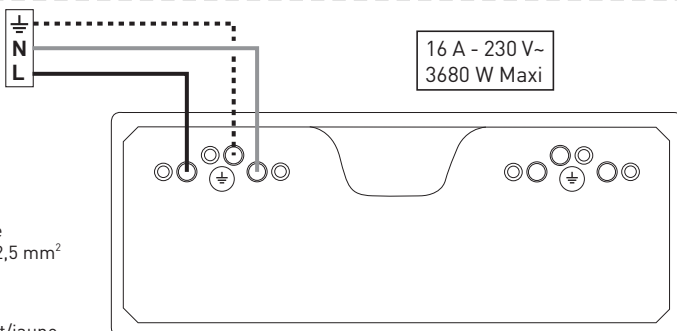

Double prise de courant Surface avec terre,  
précâblée, boîte à encastrer | Titane

les kits  
**Céliane™**  
Surface

Des prises  
toujours  
impeccables !

REPLACE UNE PRISE  
[ MÊMES FILS ]

AVANT

APRÈS

**⚠** Ce produit doit être installé conformément aux règles d'installation et de préférence par un électricien qualifié. Une installation incorrecte et/ou une utilisation incorrecte peuvent entraîner des risques de choc électrique ou d'incendie. Avant d'effectuer l'installation, lire la notice, tenir compte du lieu de montage spécifique au produit. Ne pas ouvrir, démonter, altérer ou modifier l'appareil sauf mention particulière indiquée dans la notice. Tous les produits Legrand doivent exclusivement être ouverts et réparés par du personnel formé et habilité par Legrand. Toute ouverture ou réparation non autorisée annule l'intégralité des responsabilités, droits à remplacement et garanties. Utiliser exclusivement les accessoires de la marque Legrand.

## Câblage

Bornes auto

Fixation à vis

Fil rigide  
section 2,5 mm<sup>2</sup>

- N (neutre) = bleu
- L (phase) = tout sauf bleu et vert/jaune
- ⋯⋯ ⊕ (terre) = vert/jaune

Connexion possible à gauche ou à droite