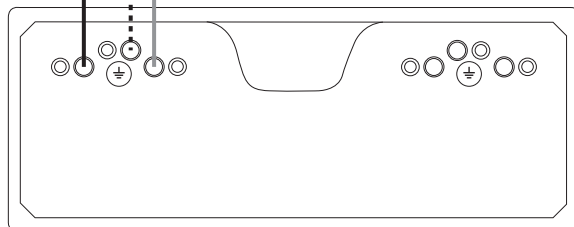

Double prise de courant Surface avec terre,
précâblée, boîte à encastrer | Aluminium

les kits
Céliane™
Surface

**Des prises
toujours
impeccables !**

**REMPLE UNE PRISE
[MÊMES FILS]**

⚠ Ce produit doit être installé conformément aux règles d'installation et de préférence par un électricien qualifié. Une installation incorrecte et/ou une utilisation incorrecte peuvent entraîner des risques de choc électrique ou d'incendie. Avant d'effectuer l'installation, lire la notice, tenir compte du lieu de montage spécifique au produit. Ne pas ouvrir, démonter, altérer ou modifier l'appareil sauf mention particulière indiquée dans la notice. Tous les produits Legrand doivent exclusivement être ouverts et réparés par du personnel formé et habilité par Legrand. Toute ouverture ou réparation non autorisée annule l'intégralité des responsabilités, droits à remplacement et garanties. Utiliser exclusivement les accessoires de la marque Legrand.

Câblage

Bornes auto

Fixation à vis

Fil rigide section 2,5 mm²

- N (neutre) = bleu
- L (phase) = tout sauf bleu et vert/jaune
- ⋯⋯ ⊕ (terre) = vert/jaune

16 A - 230 V~
3680 W Maxi

Connexion possible à gauche ou à droite