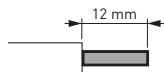

Fil rigide section 2,5 mm²

- N (neutre) = bleu
- L (phase) = tout sauf bleu et vert/jaune
- ⋯⋯ ⊕ (terre) = vert/jaune