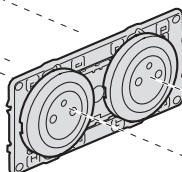

① Démontage

* Gabarit de perçage réf. 0 905 40