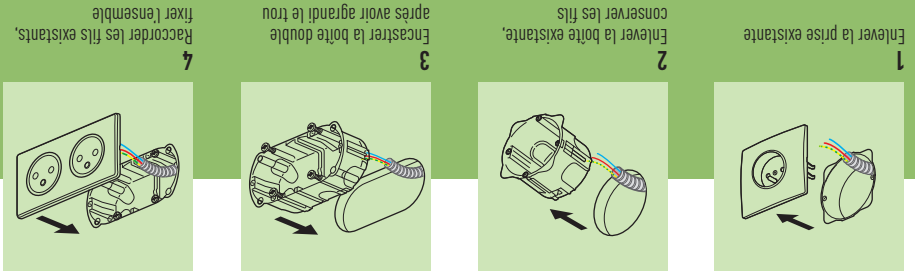

MONTAGE DÉTAILLÉ À L'INTÉRIEUR

REMPLE UNE PRISE DE COURANT [MÊMES FILS]

les kits
Céliane™
Surface

**MULTIPLIEZ
VOS PRISES
À PARTIR DES
MÊMES FILS**

**DOUBLE PRISE ENCASTRÉE
AVEC SA BOÎTE**

-  Yesterday (blanc)
réf. 2 001 31
-  Titane
réf. 2 002 21
-  Aluminium
réf. 2 001 36

**DOUBLE PRISE APPARENTE
AVEC SON CADRE**

-  Yesterday (blanc)
réf. 2 001 32
-  Titane
réf. 2 002 23

**QUADRUPLE PRISE ENCASTRÉE
AVEC SA BOÎTE**

-  Yesterday (blanc)
réf. 2 001 33
-  Titane
réf. 2 002 27
-  Aluminium
réf. 2 001 48

Double prise de courant Surface avec terre,
précâblée, boîte à encastrer | Aluminium

les kits
Céliane™
Surface

**Des prises
toujours
impeccables !**

**REMPLE UNE PRISE
[MÊMES FILS]**

⚠ Ce produit doit être installé conformément aux règles d'installation et de préférence par un électricien qualifié. Une installation incorrecte et/ou une utilisation incorrecte peuvent entraîner des risques de choc électrique ou d'incendie. Avant d'effectuer l'installation, lire la notice, tenir compte du lieu de montage spécifique au produit. Ne pas ouvrir, démonter, altérer ou modifier l'appareil sauf mention particulière indiquée dans la notice. Tous les produits Legrand doivent exclusivement être ouverts et réparés par du personnel formé et habilité par Legrand. Toute ouverture ou réparation non autorisée annule l'intégralité des responsabilités, droits à remplacement et garanties. Utiliser exclusivement les accessoires de la marque Legrand.

Câblage

Bornes auto

Fixation à vis

Fil rigide section 2,5 mm²

- N (neutre) = bleu
- L (phase) = tout sauf bleu et vert/jaune
- ⋯⋯ ⊕ (terre) = vert/jaune

16 A - 230 V~
3680 W Maxi

Connexion possible à gauche ou à droite