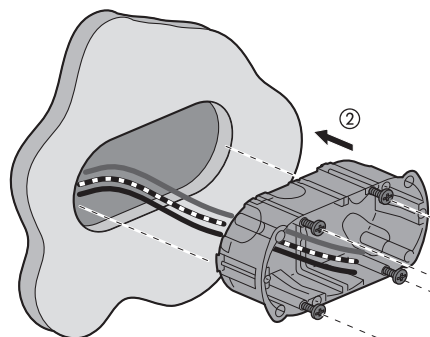

Double prise de courant Surface avec terre,
précâblée, boîte à encastrer | Aluminium

les kits
Céliane™
Surface

**Des prises
toujours
impeccables !**

**REMPLE UNE PRISE
[MÊMES FILS]**

⚠ Ce produit doit être installé conformément aux règles d'installation et de préférence par un électricien qualifié. Une installation incorrecte et/ou une utilisation incorrecte peuvent entraîner des risques de choc électrique ou d'incendie. Avant d'effectuer l'installation, lire la notice, tenir compte du lieu de montage spécifique au produit. Ne pas ouvrir, démonter, altérer ou modifier l'appareil sauf mention particulière indiquée dans la notice. Tous les produits Legrand doivent exclusivement être ouverts et réparés par du personnel formé et habilité par Legrand. Toute ouverture ou réparation non autorisée annule l'intégralité des responsabilités, droits à remplacement et garanties. Utiliser exclusivement les accessoires de la marque Legrand.

Câblage

Bornes auto

Fixation à vis

Fil rigide section 2,5 mm²

- N (neutre) = bleu
- L (phase) = tout sauf bleu et vert/jaune
- ⋯⋯ ⊕ (terre) = vert/jaune

16 A - 230 V~
3680 W Maxi

Connexion possible à gauche ou à droite