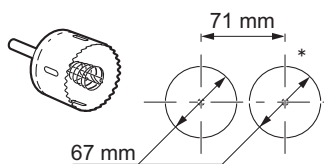

⚠ Ce produit doit être installé conformément aux règles d'installation et de préférence par un électricien qualifié. Une installation incorrecte et/ou une utilisation incorrecte peuvent entraîner des risques de choc électrique ou d'incendie. Avant d'effectuer l'installation, lire la notice, tenir compte du lieu de montage spécifique au produit. Ne pas ouvrir, démonter, altérer ou modifier l'appareil sauf mention particulière indiquée dans la notice. Tous les produits Legrand doivent exclusivement être ouverts et réparés par du personnel formé et habilité par Legrand. Toute ouverture ou réparation non autorisée annule l'intégralité des responsabilités, droits à remplacement et garanties. Utiliser exclusivement les accessoires de la marque Legrand.

Câblage

- N (neutre) = bleu
- L (phase) = tout sauf bleu et vert/jaune
- ⋯⋯ ⊕ (terre) = vert/jaune

16 A - 230 V~
3680 W Maxi

Montage

* Gabarit de perçage réf. 0 905 40

CLIC