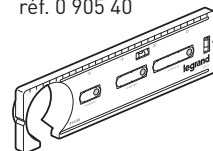

* Gabarit de perçage réf. 0 905 40