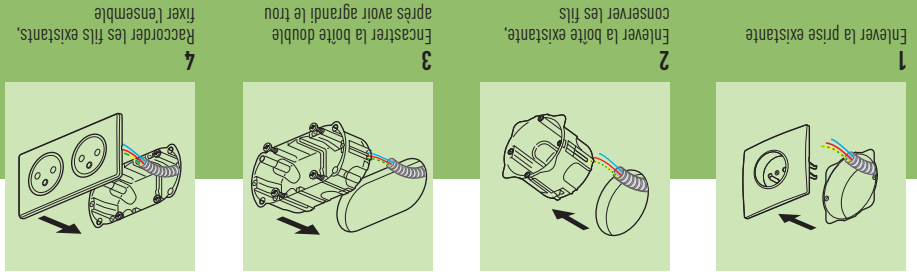

MONTAGE DÉTAILLÉ À L'INTÉRIEUR

REPLACE UNE PRISE DE COURANT [MÊMES FILS]

les kits
Céliane™
Surface

**MULTIPLIEZ
VOS PRISES
À PARTIR DES
MÊMES FILS**

DOUBLE PRISE ENCASTRÉE
AVEC SA BOÎTE

- Yesterday (blanc)
réf. 2 001 31
- Titane
réf. 2 002 21
- Aluminium
réf. 2 001 36

DOUBLE PRISE APPARENTE
AVEC SON CADRE

- Yesterday (blanc)
réf. 2 001 32
- Titane
réf. 2 002 23

QUADRUPLE PRISE ENCASTRÉE
AVEC SA BOÎTE

- Yesterday (blanc)
réf. 2 001 33
- Titane
réf. 2 002 27
- Aluminium
réf. 2 001 48

Double prise de courant Surface avec terre,
précâblée, boîte à encastrer
Yesterday (blanc)

les kits
Céliane™
Surface

Des prises
toujours
impeccables !

REPLACE UNE PRISE
[MÊMES FILS]

▲ Ce produit doit être installé conformément aux règles d'installation et de préférence par un électricien qualifié. Une installation incorrecte et/ou une utilisation incorrecte peuvent entraîner des risques de choc électrique ou d'incendie. Avant d'effectuer l'installation, lire la notice, tenir compte du lieu de montage spécifique au produit. Ne pas ouvrir, démonter, altérer ou modifier l'appareil sauf mention particulière indiquée dans la notice. Tous les produits Legrand doivent exclusivement être ouverts et réparés par du personnel formé et habilité par Legrand. Toute ouverture ou réparation non autorisée annule l'intégralité des responsabilités, droits à remplacement et garanties. Utiliser exclusivement les accessoires de la marque Legrand.

Câblage

Bornes auto

Fixation à vis

Fil rigide section 2,5 mm²

- N (neutre) = bleu
- L (phase) = tout sauf bleu et vert/jaune
- ⊕ (terre) = vert/jaune

16 A - 230 V~
3680 W Maxi

Connexion possible à gauche ou à droite