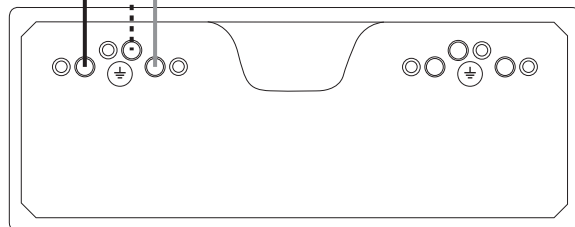

MONTAGE DÉTAILLÉ À L'INTÉRIEUR

REPLACE UNE PRISE DE COURANT [MÊMES FILS]

les kits
Céliane™
Surface

**MULTIPLIEZ
VOS PRISES
À PARTIR DES
MÊMES FILS**

DOUBLE PRISE ENCASTRÉE
AVEC SA BOÎTE

- Yesterday (blanc)
réf. 2 001 31
- Titane
réf. 2 002 21
- Aluminium
réf. 2 001 36

Double prise de courant Surface avec terre,
précâblée, boîte à encastrer
Yesterday (blanc)

les kits
Céliane™
Surface

Des prises
toujours
impeccables !

REPLACE UNE PRISE
[MÊMES FILS]

▲ Ce produit doit être installé conformément aux règles d'installation et de préférence par un électricien qualifié. Une installation incorrecte et/ou une utilisation incorrecte peuvent entraîner des risques de choc électrique ou d'incendie. Avant d'effectuer l'installation, lire la notice, tenir compte du lieu de montage spécifique au produit. Ne pas ouvrir, démonter, altérer ou modifier l'appareil sauf mention particulière indiquée dans la notice. Tous les produits Legrand doivent exclusivement être ouverts et réparés par du personnel formé et habilité par Legrand. Toute ouverture ou réparation non autorisée annule l'intégralité des responsabilités, droits à remplacement et garanties. Utiliser exclusivement les accessoires de la marque Legrand.

Câblage

Bornes auto

Fixation à vis

Fil rigide section 2,5 mm²

- N (neutre) = bleu
- L (phase) = tout sauf bleu et vert/jaune
- ⊕ (terre) = vert/jaune

16 A - 230 V~
3680 W Maxi

Connexion possible à gauche ou à droite