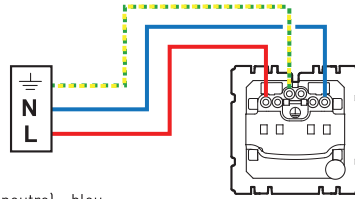

## Câblage

Bornes auto

Connexion

Déconnexion

Sécurité enfant

40 mm

Fixation à vis

\* S'installe dans une boîte d'encastrement de profondeur 40 mm conseillée.

— N (neutre) = bleu  
 — L (phase) = tout sauf bleu et vert/jaune  
 — PE (terre) = vert/jaune

12 mm  
 Fil rigide section : 2,5 mm<sup>2</sup>

16 A - 230 V~  
 3680 W maxi

**LEGRAND**  
 Pro & Consumer Service  
 BP 30076 - 87002 LIMOGES CEDEX FRANCE  
 www.legrand.fr  
 Design and Quality by LEGRAND (France)