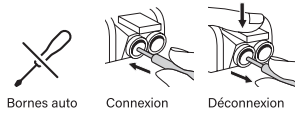

## Câblage

Bornes auto

Connexion

Déconnexion

Sécurité enfant

40 mm

Fixation à vis

\* S'installe dans une boîte d'encastrement de profondeur 40 mm conseillée.

— N (neutre) = bleu  
 — L (phase) = tout sauf bleu et vert/jaune  
 — PE (terre) = vert/jaune

12 mm  
 Fil rigide section : 2,5 mm<sup>2</sup>

16 A - 230 V~  
 3680 W maxi

**LEGRAND**  
 Pro & Consumer Service  
 BP 30076 - 87002 LIMOGES CEDEX FRANCE  
 www.legrand.fr  
 Design and Quality by LEGRAND (France)