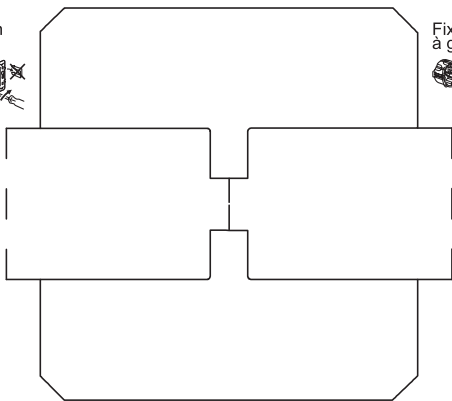

0 997 90 - Notice générique - LE07323AA MECANISME - INTER VOILETS ROULANTS titane - CELIANE™

Fixation à vis

Fixation à griffes

© Legrand 2014