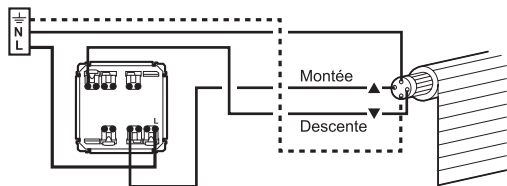

6 A - 230 V ~

Fil rigide
section 1,5 mm²

- N (neutre) = bleu
- L (phase) = tout sauf bleu et vert/jaune
- ..... ⊕ (terre) = vert/jaune

06 266 0

Pour commander un volet roulant électrique

Volet roulant

Made in France

Fixation à vis

Fixation à griffes

12 mm

Bornes auto

2 ans GARANTIE