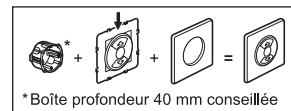

0 997 90 - Notice générique - LE07323AA MECANISME - INTER VOILETS ROULANTS titane - CELIANE™

Fixation à vis

Fixation à griffes

© Legrand 2014

6 A - 230 V ~

Fil rigide
section 1,5 mm²

- N (neutre) = bleu
- L (phase) = tout sauf bleu et vert/jaune
- ..... ⊕ (terre) = vert/jaune

06 266 0

Pour commander un volet roulant électrique

Volet roulant

Made in France

Fixation à vis

Fixation à griffes

12 mm

Bornes auto

2 ans GARANTIE