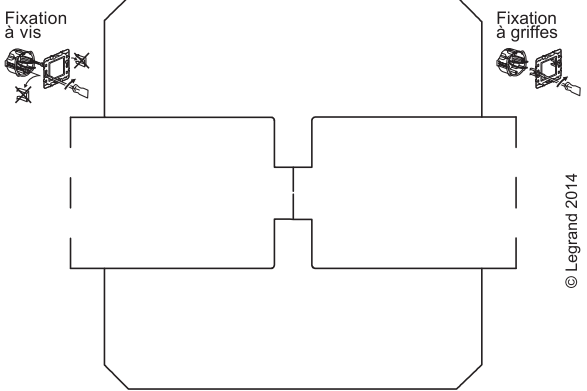

0 997 86 - Notice générale - LE07323AA MECANISME - CHARGEURS PRISES USB 2400 mA titane - CELIANE™

© Legrand 2014