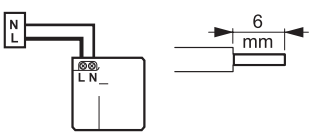

Produit compatible avec les dispositifs de protection en vigueur pour les prises de courant

Produit en câblage terminal, pas de repiquage possible

98 L66 0