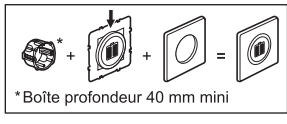

2400 mA - 230 V~

Fil rigide — N (neutre) = bleu
— L (phase) = tout sauf bleu et vert/jaune

Peut recharger simultanément 2 équipements : 1 tablette PC (charge rapide), téléphone, smartphone, lecteur MP3 ou MP4, appareil Photo, manette de jeux, GPS.