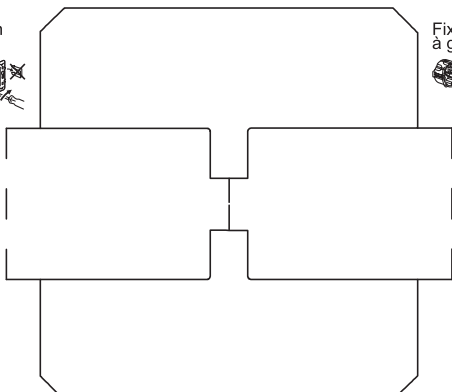

0 997 78 - Notice générique - LE07323AA MECANISME - INTER OU VA-ET-VIENT SOFT & SLIM titane - CELIANE™

Fixation à vis

Fixation à griffes