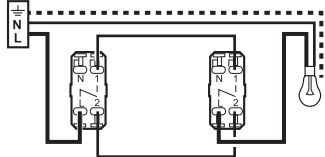

En va-et-vient, commande de 2 endroits différents