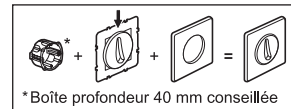

0 997 78 - Notice générique - LE07323AA MECANISME - INTER OU VA-ET-VIENT SOFT & SLIM titane - CELIANE™

Fixation à vis

Fixation à griffes

© Legrand 2014

En interrupteur, commande d'1 seul endroit

En va-et-vient, commande de 2 endroits différents

10 A - 230 V_~ - 2300 W maxi

Interrupteur
ou
Va-et-vient

Fil rigide
section 1,5 mm²

- N (neutre) = bleu
- L (phase) = tout sauf bleu et vert/jaune
- ..... ⊕ (terre) = vert/jaune

82 L66 0

Pour commander
un circuit lumière

Made in France

Fixation à vis

Fixation à griffes

12 mm

Bornes auto

NF

CE

22

22

2 ans
GARANTIE