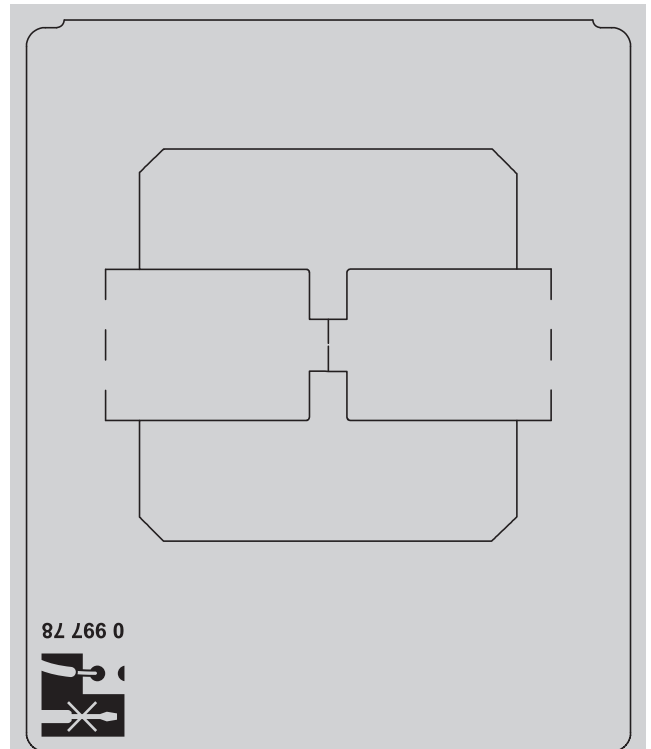

82 L66 0

Pour commander
un circuit lumière

Made in France

Fixation à vis

Fixation à griffes

12 mm

Bornes auto