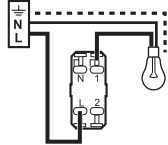

© Legrand 2014

En interrupteur, commande d'1 seul endroit