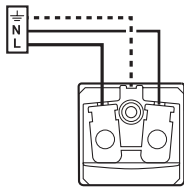

0 997 02 - Notice générique - LE07323AA MECANISME - PRISE 2P+T à vis blanc - CELIANE™

Fixation à vis

Fixation à griffes

© Legrand 2014

16 A - 230 V_~ - 3680 W maxi

Fil rigide
section 2,5 mm²

- N (neutre) = bleu
- L (phase) = tout sauf bleu et vert/jaune
- ..... ⊕ (terre) = vert/jaune

Z0 L66 0

Bornes à vis :
Pour faciliter
le repiquage

Made in France

Fixation à vis

Fixation à griffes

12 mm

2 ans
GARANTIE