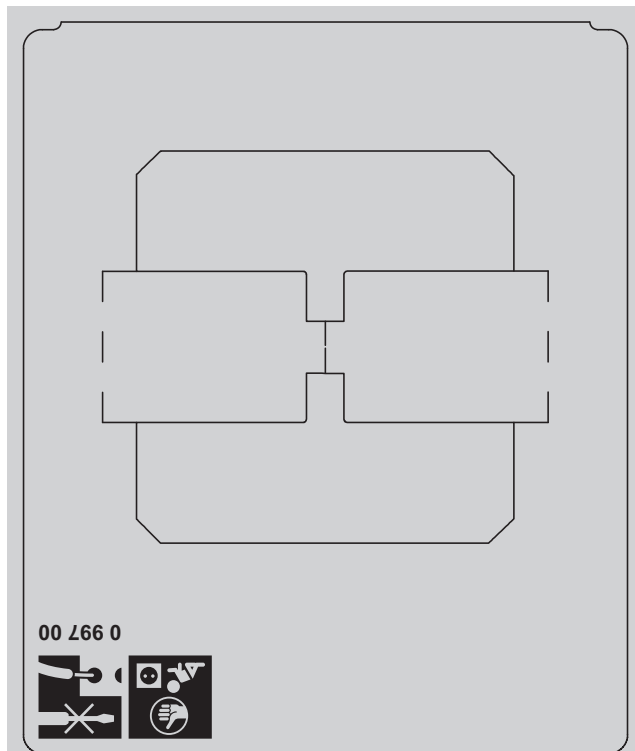

00 466 0

16 A - 230 V_~ - 3680 W maxi