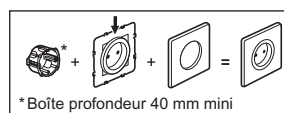

* Boîte profondeur 40 mm mini

Made in France

Fixation à vis

Fixation à griffes

12 mm

Bornes auto

2 ans
GARANTIE