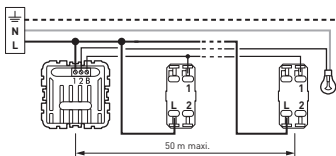

**PENSEZ
AU TRI !**

FILM PLASTIQUE

FEUILLE CARTON

CONSIGNES POUVANT VARIER LOCALEMENT • WWW.CONSIGNESDETRI.FR

⚠ Ce produit doit être installé conformément aux règles d'installation et de préférence par un électricien qualifié. Une installation incorrecte et/ou une utilisation incorrecte peuvent entraîner des risques de choc électrique ou d'incendie. Avant d'effectuer l'installation, lire la notice, tenir compte du lieu de montage spécifique au produit. Ne pas ouvrir, démonter, altérer ou modifier l'appareil sauf mention particulière indiquée dans la notice. Tous les produits Legrand doivent exclusivement être ouverts et réparés par du personnel formé et habilité par Legrand. Toute ouverture ou réparation non autorisée annule l'intégralité des responsabilités, droits à remplacement et garanties. Utiliser exclusivement les accessoires de la marque Legrand.

Démontage

Montage

© Legrand 2019

 35° C 0° C	 Lampes à incandescence	 Lampes halogènes	 Lampes TBT	
				100 - 230 V 50/60 Hz
230 V	Maxi.	600 W	600 W	600 VA
	Mini.	40 W	40 W	40 VA

Associé avec 1 à 5 poussoirs maxi.

Fonction télérupteur comprise, à ne pas utiliser avec un télérupteur au tableau électrique.

2,5 A - 230 V~ - 600 W

Fil rigide — N (neutre) = bleu

section : — L (phase) = tout, sauf bleu et vert/jaune

1,5 mm² - - - - - ⊕ (terre) = vert/jaune