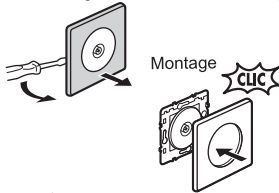

LE07417AA
© Legrand 2014

Démontage

Utiliser exclusivement les accessoires de la marque Legrand. Avant toute intervention, couper le courant.

Fixation à vis

Fixation à griffes

Utiliser un câble coaxial
Ø 5,5 à 7 mm - 75Ω