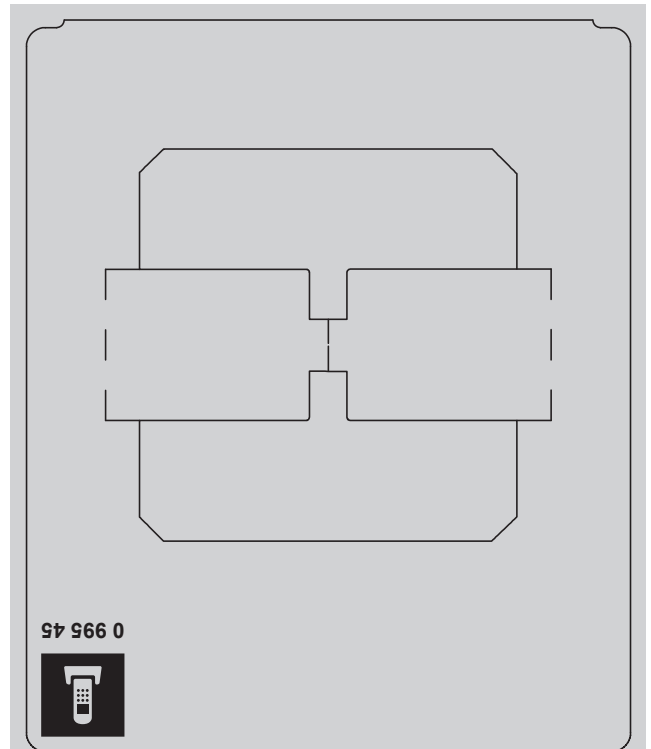

9 966 0

Pour fiche téléphone
8 contacts en Té

Made in Hungary

Fixation à vis

Téléphone

2 ans
GARANTIE