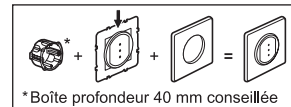

Pour commander un circuit lumière.
Le voyant permet de repérer l'interrupteur dans l'obscurité.
Voyant fourni.