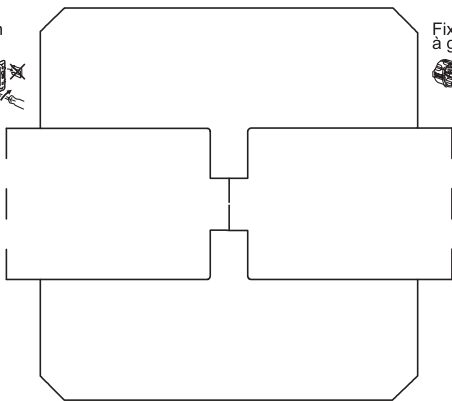

0 995 22 - Notice générique - LE07323AA MECANISME - INTER SIMPLE LUMINEUX 10 A graphite - CELIANE™

Fixation à vis

Fixation à griffes

© Legrand 2014

En interrupteur lumineux

En va-et-vient lumineux