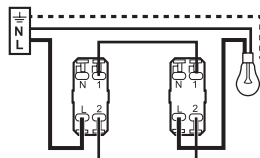

En va-et-vient lumineux

10 A - 230 V_~ - 2300 W maxi

Interrupteur ou va-et-vient

Fil rigide
section 1,5 mm²

- N (neutre) = bleu
- L (phase) = tout sauf bleu et vert/jaune
- ..... ⊕ (terre) = vert/jaune