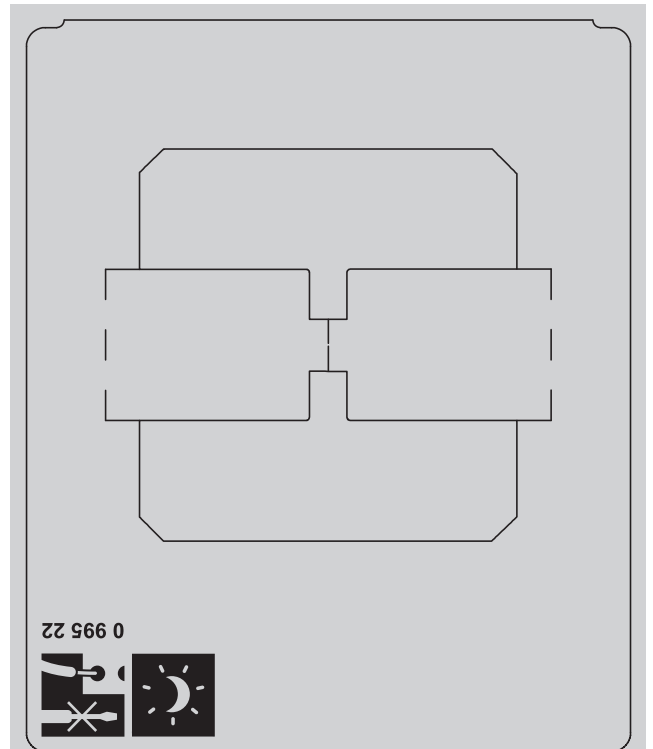

0 995 22

Pour commander un circuit lumière.
Le voyant permet de repérer l'interrupteur dans l'obscurité.
Voyant fourni.

Made in France

Fixation à vis

Fixation à griffes

12 mm

Bornes auto

2 ans GARANTIE