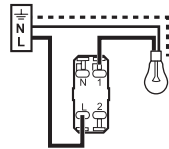

© Legrand 2014

En interrupteur lumineux