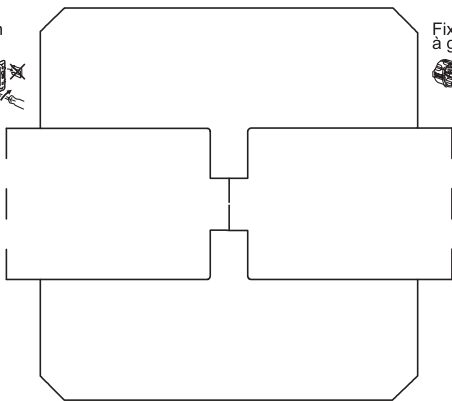

0 995 13 - Notice générique - LE07323AA MECANISME - INTER SIMPLE TEMOIN 10 A titane - CELIANE™

Fixation à vis

Fixation à griffes

© Legrand 2014

En interrupteur témoin

Interrupteur 10 A - 230 V_~ - 2300 W maxi