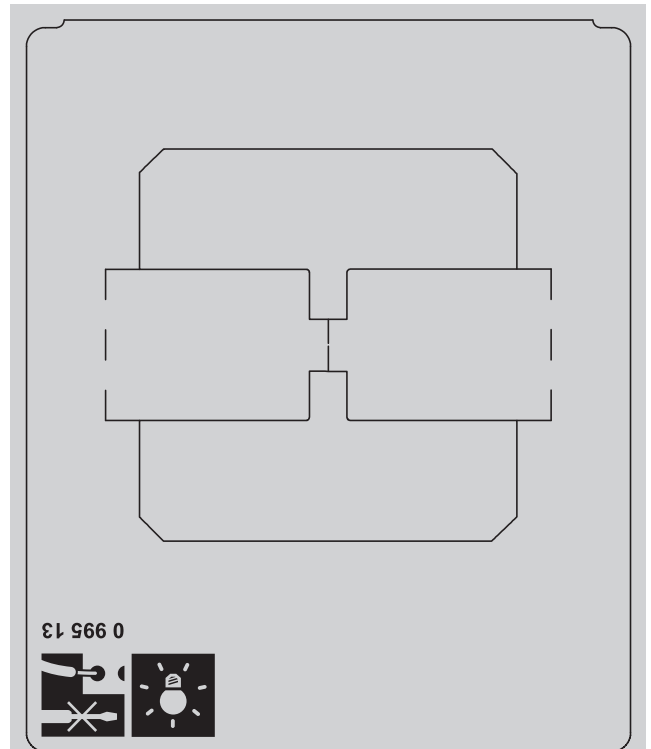

0 995 13

Pour commander un circuit lumière.
Le voyant est allumé lorsque l'éclairage fonctionne.
Voyant fourni.

Made in France

Fixation à vis

Fixation à griffes

12 mm

Bornes auto

2 ans
GARANTIE