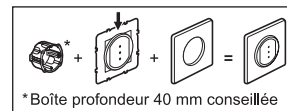

Pour commander un circuit lumière.
Le voyant est allumé lorsque l'éclairage fonctionne.
Voyant fourni.