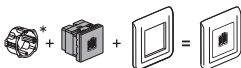

**CHARGEUR
UNIVERSSEL USB**
2 sorties Type C - 15 W

MOSAIC™

legrand

0 994 27

legrand

Pro & Consumer Service
BP 30076 - 87002 LIMOGES CEDEX FRANCE
www.legrand.com

Design and Quality by LEGRAND (France)

Peut recharger
simultanément 2 terminaux
électroniques : smartphone,
tablette, powerbank, ...
(charge rapide).

* Boîte profondeur 40 mm mini

Peut s'installer
à la place d'une prise
de courant
avec ou sans terre.

Made in China

**PENSEZ
AU TRI!**

FILM PLASTIQUE

À JETER

FEUILLE CARTON

À RECYCLER