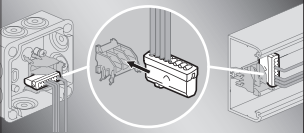

984 88

 **legrand**[®]

BORNES DE CONNEXION
Nylbloc™ Auto

RECYCLABLE

3

LE00963AA

©Legrand 2006

legrand®

Pro & Consumer Service

BP 30076 / F - 87002 Limoges Cedex 1

www.legrandelectric.com

FR Service Consommateurs

0825 360 360 (0,15 € TTC/min) www.legrand.fr

Pour une connexion rapide et fiable
de fils rigides de 0,75 à 2,5 mm²