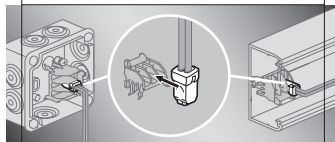

Pour une connexion rapide et fiable
de fils rigides de 0,75 à 2,5 mm²

CONNEXION

Bornes
auto

24 A - 230 V ~ - 450 V maxi

TEST