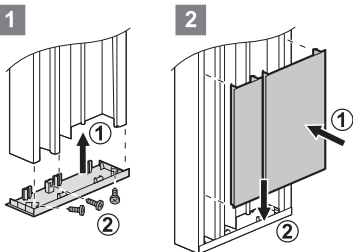

Pour fermer la goulotte

MONTAGE

Legrand Pro & Consumer Service

BP 30076 / F - 87002 Limoges Cedex 1

www.legrandelectric.com

FR Service Consommateurs

0825 360 360 (0,15 € TTC/min) www.legrand.fr

RECYCLABLE