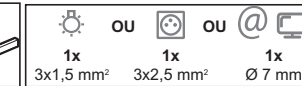

**Moulure  
avec cloison  
20 x 12,5**

**MOULURE AVEC CLOISON**  
Pour appareillage  
Longueur 2,10 m

0 981 20

Accepte tous types  
de peinture.  
Eviter vernis et  
lasure.

Made in France  
Design and  
Quality by  
LEGRAND  
(France)