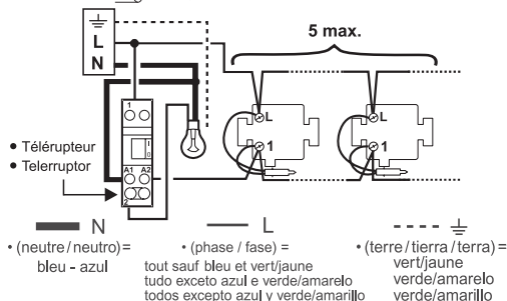

• DEMONTAGE / FIXATION • DESMONTAGEM / FIXAÇÃO • DESMONTAJE / FIJACIÓN

- Vis non fournies
- Parafusos não forneceu
- Tornillos no suministrados

1,5 mm² 6A 230V~ 1380W max.

• Ne pas respecter strictement les conditions d'installation et d'utilisation peut entraîner des risques de choc électrique ou d'incendie.
 • Não respeitar estritamente as condições de instalação e de utilização poderá proocar riscos de choque eléctrico ou de incêndio.
 • El no cumplimiento estricto de las instrucciones de instalación y uso puede implicar riesgos de choque eléctrico o incendio.