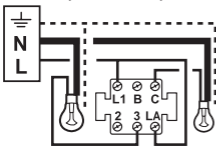

• DEMONTAGE / FIXATION • DESMONTAGEM / FIXAÇÃO • DESMONTAJE / FIJACIÓN

- Vis non fournies
- Parafusos não forneceu
- Tornillos no suministrados

1,5 mm² 10A 230V~ 2300W max.

• Interrupteur • Interruptor

• Va-et-vient • Comutador
 • Conmutador