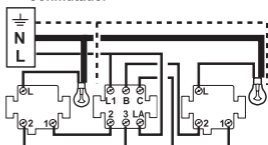

• DEMONTAGE / FIXATION • DESMONTAGEM / FIXAÇÃO • DESMONTAJE / FIJACIÓN

- Vis non fournies
- Parafusos não forneceu
- Tornillos no suministrados

1,5 mm² 10A 230V~ 2300W max.

• Interrupteur • Interruptor

• Va-et-vient • Comutador
 • Conmutador