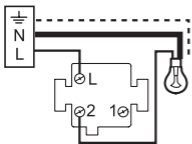

• DEMONTAGE / FIXATION • DESMONTAGEM / FIXAÇÃO • DESMONTAJE / FIJACIÓN

- Vis non fournies
- Parafusos não forneceu
- Tornillos no suministrados

1,5 mm<sup>2</sup> 10A 230V~ 2300W max.

• Interrupteur • Interruptor