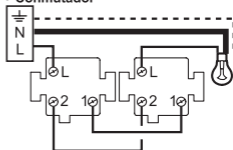

• Va-et-vient • Comutador
• Conmutador