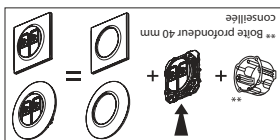

* En rénovation : pour fixation du mécanisme dans une boîte sans vis.
Griffes vendues séparément (réf. 0 952 91).