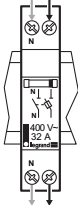

PORTE FUSIBLE 32 A
Unipolaire + neutre

www.legrandgroup.com

LE00434AB ©Legrand 2006

3 245060 928162

Pour protéger un circuit d'appareils ménagers de cuisson en cas de surcharge et de court-circuit. Assure la protection de la phase et la coupure du neutre à l'ouverture.

Bornier du tableau

- Tiroir à fusible isolé (classe II □)
- Pour fusible bande marron : 10,3 x 38 mm (ref. 929 05, 929 15, non fournies)

Vers utilisation

Câble rigide :
6 mm²

32 A - 230 V~
7360 W maxi

Avant toute intervention, couper le courant.
Respecter strictement les conditions
d'installation et d'utilisation.