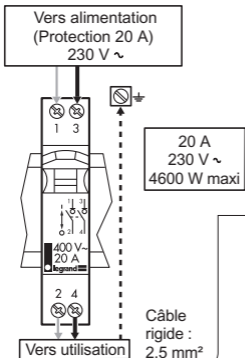

 **legrand**[®]

INTERRUPTEUR
Bipolaire - 20 A

www.legrandgroup.com

LE00808AB - ©Legrand 2006

3 245060 927875

Pour commander manuellement un circuit 20 A (exemple : chauffe-eau).

Avant toute intervention, couper le courant.
Respecter strictement les conditions
d'installation et d'utilisation.