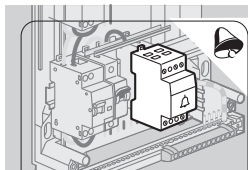

Pour alimenter en 8 ou 12 V
une sonnerie ou un carillon.