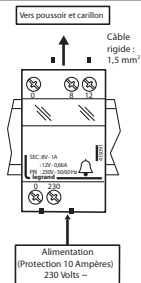

Appareil autoprotégé : en cas de
coupure automatique par surcharge
ou court-circuit, couper le courant,
éliminer le défaut et laisser refroidir
le transformateur avant remise en
service.

! Consignes de sécurité