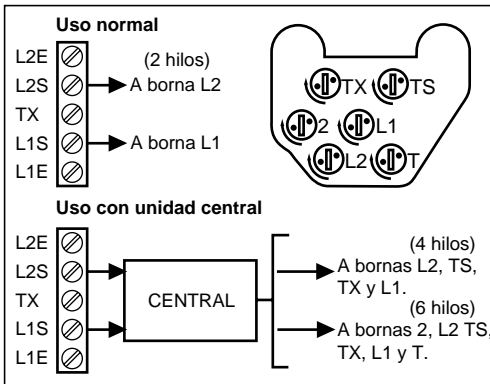

## Toma de teléfono RJ12

Correspondencia entre el color del conductor y los terminales

Terminal. rotulado	Color del conductor
2	amarillo
TX	rojo
L2	blanco
L1	marrón
TS	verde
T	azul