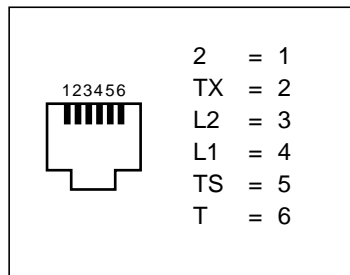

## Toma de teléfono RJ12

Correspondencia entre el color del conductor y los terminales

Terminal. rotulado	Color del conductor
2	amarillo
TX	rojo
L2	blanco
L1	marrón
TS	verde
T	azul