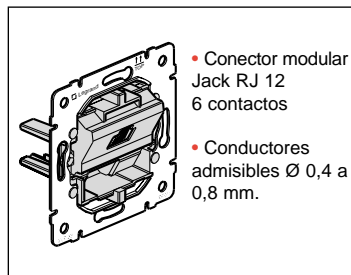

## Toma de teléfono RJ12

Correspondencia entre el color del conductor y los terminales

Terminal. rotulado	Color del conductor
2	amarillo
TX	rojo
L2	blanco
L1	marrón
TS	verde
T	azul