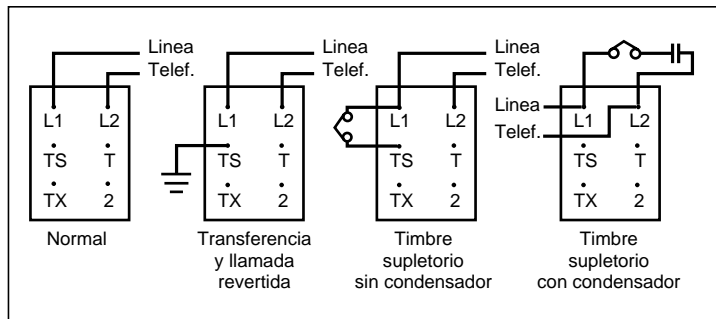

## Toma de teléfono RJ12

Correspondencia entre el color del conductor y los terminales

Terminal. rotulado	Color del conductor
2	amarillo
TX	rojo
L2	blanco
L1	marrón
TS	verde
T	azul