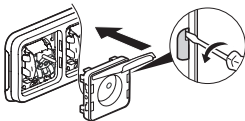

 **legrand**[®]

SUPPORT
Plexo

Pour montage horizontal

Étanche

2 ans
GARANTIE

www.legrandelectric.com

3 245060 699574

RECYCLABLE

Fixation
à vis

N0065GX7/00
© Legrand 2006

Respecter strictement les conditions d'installation et d'utilisation.
Avant toute intervention, couper le courant.