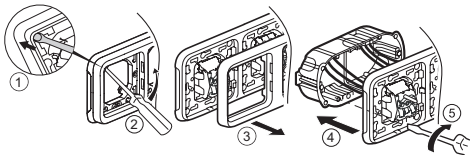

 **legrand**[®]

SUPPORT
Plexo

Pour montage horizontal

Étanche

2 ans
GARANTIE

www.legrandelectric.com

3 245060 699574

RECYCLABLE

Fixation
à vis

N0065GX7/00
© Legrand 2006

Respecter strictement les conditions d'installation et d'utilisation.
Avant toute intervention, couper le courant.