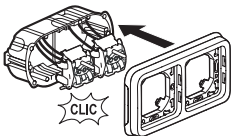

 **legrand**[®]

SUPPORT
Plexo

Pour montage horizontal

Étanche

2 ans
GARANTIE

www.legrandelectric.com

3 245060 699574

RECYCLABLE

Fixation
à vis

N0065GX7/00
© Legrand 2006

Respecter strictement les conditions d'installation et d'utilisation.
Avant toute intervention, couper le courant.