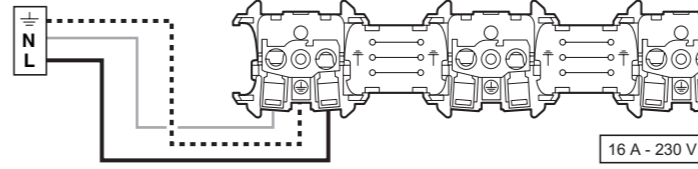

TRIPLE PRISE PRECABLEE
Avec terre - Plexo

www.legrandelectric.com

3 245060 699369

DEMONTAGE

Fil rigide section : 2,5 mm²

- N (neutre) = bleu
- L (phase) = tout sauf bleu et vert/jaune
- ... ⊥ (terre) = vert/jaune