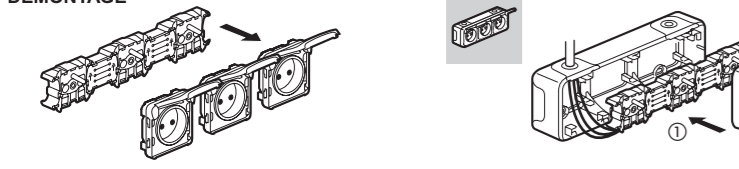

TRIPLE PRISE PRECABLEE
Avec terre - Plexo

www.legrandelectric.com

3 245060 699369

DEMONTAGE

Fil rigide section : 2,5 mm²

- N (neutre) = bleu
- L (phase) = tout sauf bleu et vert/jaune
- ... ⊥ (terre) = vert/jaune