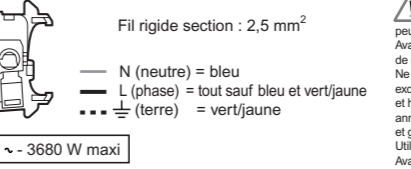

TRIPLE PRISE PRECABLEE
Avec terre - Plexo

www.legrandelectric.com

3 245060 699369

DEMONTAGE

Fil rigide section : 2,5 mm²

- N (neutre) = bleu
- L (phase) = tout sauf bleu et vert/jaune
- ... ⊥ (terre) = vert/jaune