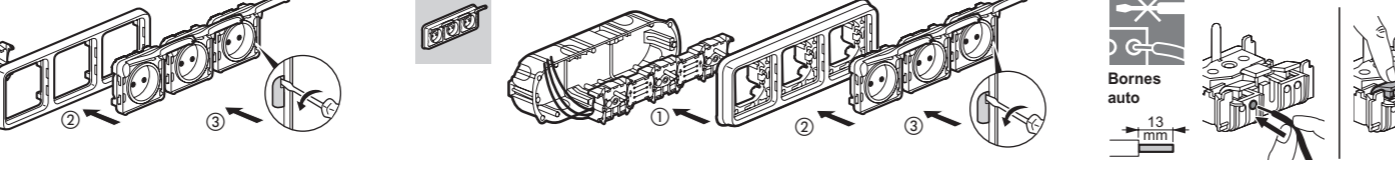

TRIPLE PRISE PRECABLEE
Avec terre - Plexo

www.legrandelectric.com

3 245060 699369

DEMONTAGE

Fil rigide section : 2,5 mm²

- N (neutre) = bleu
- L (phase) = tout sauf bleu et vert/jaune
- ... ⊥ (terre) = vert/jaune