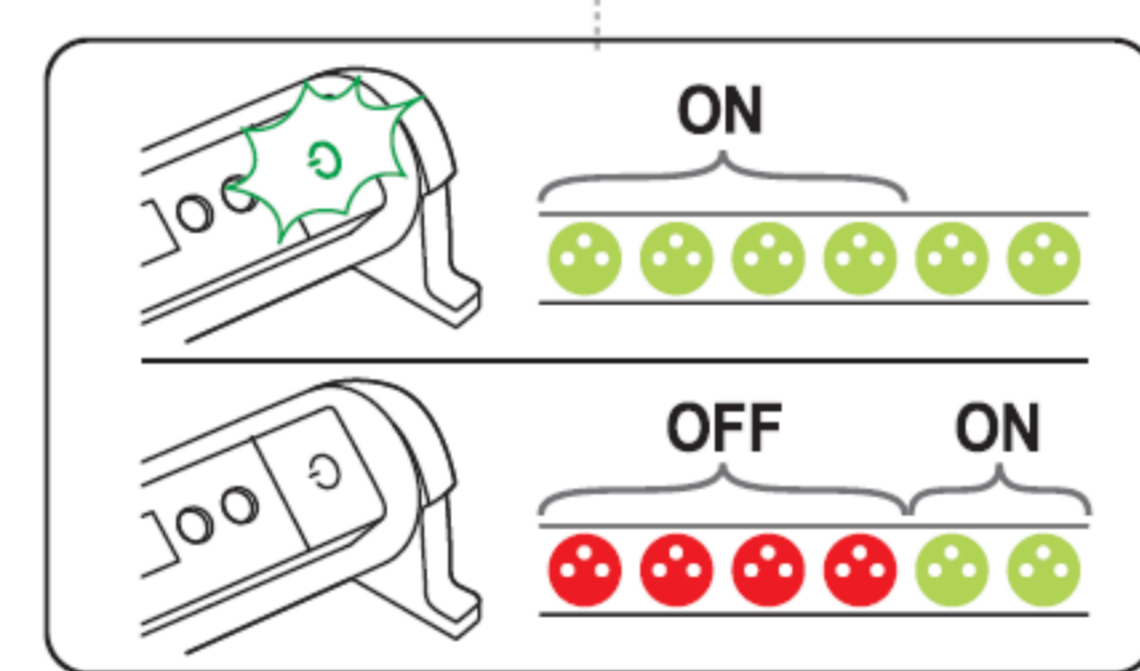

legrand®

LABORIMA
© LEGRAND 2008