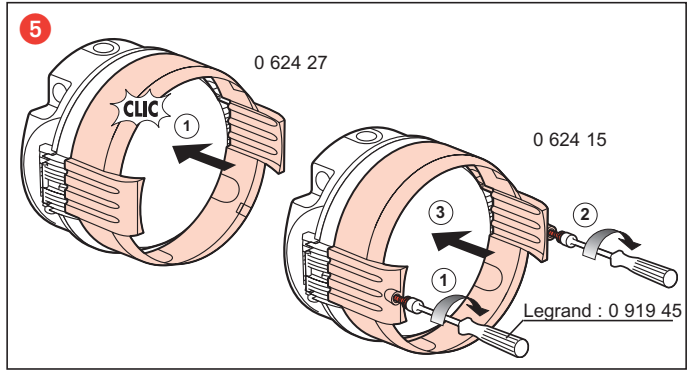

- Remontage
- Herontage
- Reassembly
- Montage
- Montaje
- Montaggio
- Montagem
- إعادة التجميع