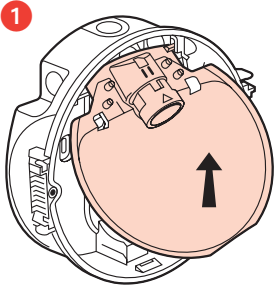

- Remontage
- Herontage
- Reassembly
- Montage
- Montaje
- Montaggio
- Montagem
- إعادة التجميع