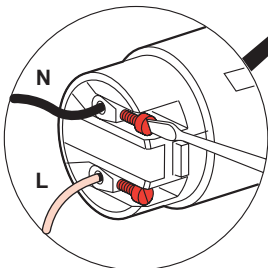

- Moulure type DLP
- Lijst type DLP
- DLP type moulding
- Leitungseinführung-Kabelkanal DLP
- Canal tipo DLP
- Minicanali tipo DLP
- Rodapé tipo DLP
- مجاري بلاستيكية لتتمرير الكوابل

Legrand : 0 303 34/40

- Fixation
- Bevestiging
- Extension
- Befestigung
- Fijación
- Fissaggio
- Fixação
- التثبيت

- Raccordement
- Aansluiting
- Connections
- Anschließen
- Conexión
- Collegamento
- Ligação
- التوصيل

- Remontage
- Herontage
- Reassembly
- Montage
- Montaje
- Montaggio
- Montagem
- إعادة التجميع