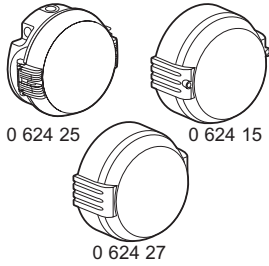

- **Présentation**
- **Voorstelling**
- **Presentation**
- **Aufmachung**
- **Presentación**
- **Presentazione**
- **Apresentação**
- **الشكل**

ERP : 850°C

IP 54

0 624 25/27 : IK 08 (5 J)

0 624 15 : IK 09 (10 J)

EN60-598-1

E27 70 W	E27 20 W	E27 12 W

- Non fournie
- Niet geleverd
- Not supplied
- Getrennt zu bestellen
- No suministrada
- Non fornita
- Não fornecido
- غير موردة

- **Installation**
- **Instalación**
- **Installatie**
- **Installazione**
- **Instalação**
- **Montage**
- **التركيب**