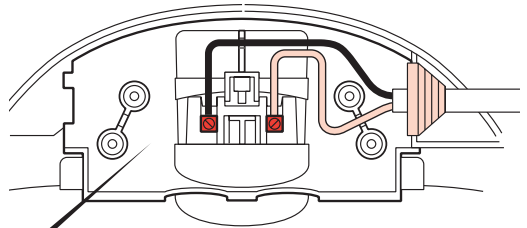

- Raccordement
- Aansluiting
- Connections
- Anschließen
- Conexión
- Collegamento
- Ligação
- التوصيل