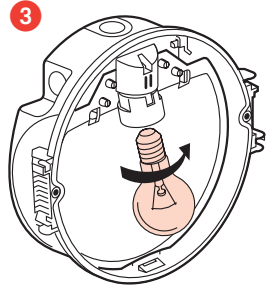

- Remontage
- Herontage
- Reassembly
- Montage
- Montaje
- Montaggio
- Montagem
- إعادة التجميع