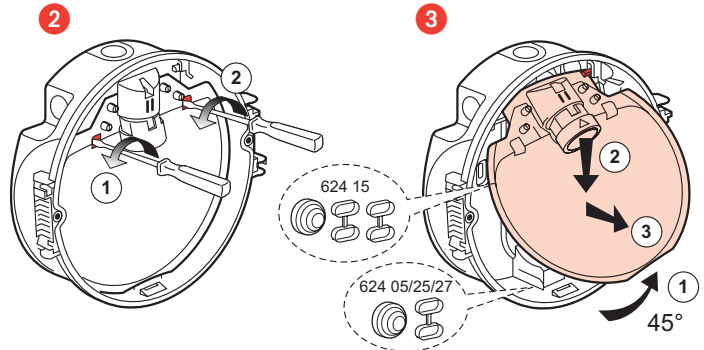

- **Présentation**
- **Voorstelling**
- **Presentation**
- **Aufmachung**
- **Presentación**
- **Presentazione**
- **Apresentação**
- **الشكل**

ERP : 850°C

IP 54

0 624 25/27 : IK 08 (5 J)

0 624 15 : IK 09 (10 J)

EN60-598-1

E27 70 W	E27 20 W	E27 12 W

- Non fournie
- Niet geleverd
- Not supplied
- Getrennt zu bestellen
- No suministrada
- Non fornita
- Não fornecido
- غير موردة

- **Installation**
- **Instalación**
- **Installatie**
- **Installazione**
- **Instalação**
- **Montage**
- **التركيب**