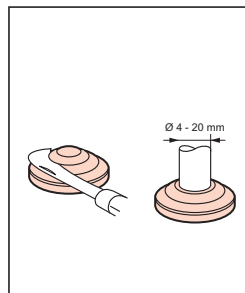

Ø 22	Ø 19	Ø 19
A	B	C
	ISO 20 + 0 980 86 + 0 980 32	PG 11 + 0 980 32
• ou • of • or • oder • o • o • ou • أو		• ou • of • or • oder • o • o • ou • أو