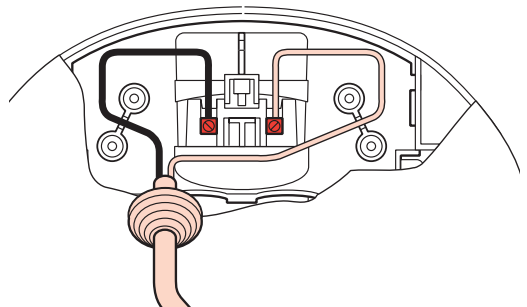

- Raccordement
- Aansluiting
- Connections
- Anschließen
- Conexión
- Collegamento
- Ligação
- التوصيل