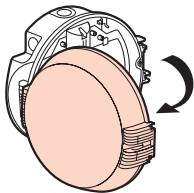

- **Présentation**
- **Voorstelling**
- **Presentation**
- **Aufmachung**
- **Presentación**
- **Presentazione**
- **Apresentação**
- **الشكل**

ERP : 850°C

IP 54

0 624 25/27 : IK 08 (5 J)

0 624 15 : IK 09 (10 J)

EN60-598-1

E27 70 W	E27 20 W	E27 12 W

- Non fournie
- Niet geleverd
- Not supplied
- Getrennt zu bestellen
- No suministrada
- Non fornita
- Não fornecido
- غير موردة

- **Installation**
- **Instalación**
- **Installatie**
- **Installazione**
- **Instalação**
- **Montage**
- **التركيب**