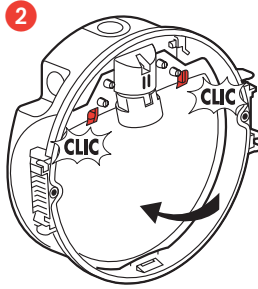

- Moulure type DLP
- Lijst type DLP
- DLP type moulding
- Leitungseinführung-Kabelkanal DLP
- Canal tipo DLP
- Minicanali tipo DLP
- Rodapé tipo DLP
- مجاري بلاستيكية لتتمرير الكوابل

Legrand : 0 303 34/40

- Fixation
- Bevestiging
- Extension
- Befestigung
- Fijación
- Fissaggio
- Fixação
- التثبيت

- Raccordement
- Aansluiting
- Connections
- Anschließen
- Conexión
- Collegamento
- Ligação
- التوصيل

- Remontage
- Herontage
- Reassembly
- Montage
- Montaje
- Montaggio
- Montagem
- إعادة التجميع