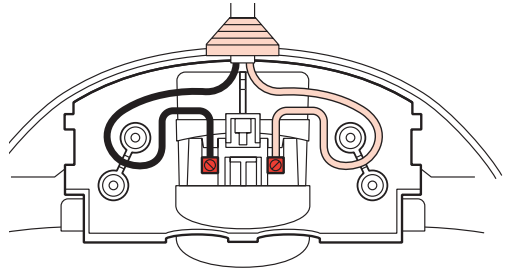

- Raccordement
- Aansluiting
- Connections
- Anschließen
- Conexión
- Collegamento
- Ligação
- التوصيل