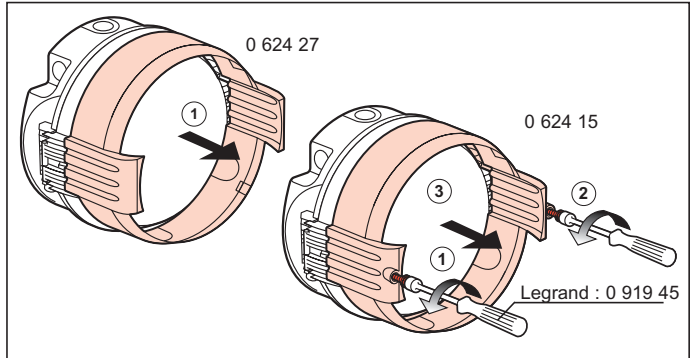

- **Présentation**
- **Voorstelling**
- **Presentation**
- **Aufmachung**
- **Presentación**
- **Presentazione**
- **Apresentação**
- **الشكل**

ERP : 850°C

IP 54

0 624 25/27 : IK 08 (5 J)

0 624 15 : IK 09 (10 J)

EN60-598-1

E27 70 W	E27 20 W	E27 12 W

- Non fournie
- Niet geleverd
- Not supplied
- Getrennt zu bestellen
- No suministrada
- Non fornita
- Não fornecido
- غير موردة

- **Installation**
- **Instalación**
- **Installatie**
- **Installazione**
- **Instalação**
- **Montage**
- **التركيب**