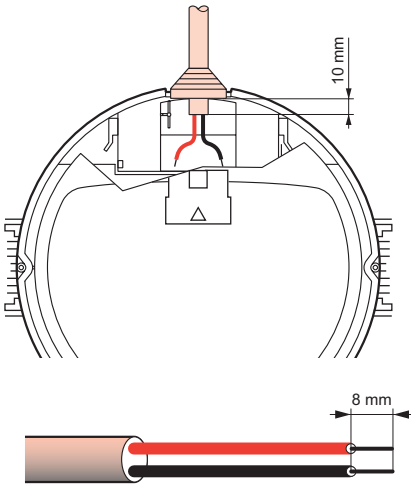

- Raccordement
- Aansluiting
- Connections
- Anschließen
- Conexión
- Collegamento
- Ligação
- التوصيل