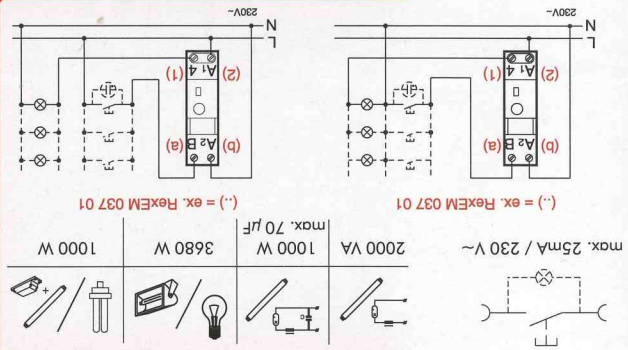

Legrand  
 Pro and Consumer Service  
 BP 30076  
 F-87002 Limoges  
 Cedex 1  
 www.legrand.com

1

037 01

230 V 50/60 Hz  
 16 A/250 V~  $\mu$   
 cos  $\phi$  = 1  
 0,5-10 min

Rex EM Plus

- Minuterie
- Treppenlicht-Zeitschalter
- Time-lag switch
- Interruttore a tempo
- Minuteria
- Trappenhuisautomat
- Trappeautomat
- Porrasvalkytkin
- Trapautomat
- Automat. escada