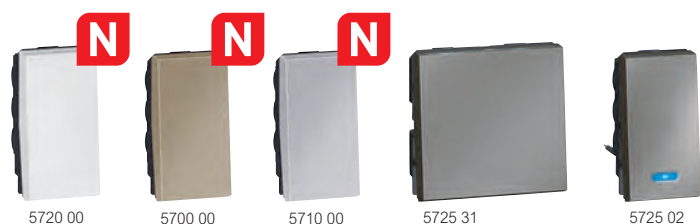

## Arteor™ push buttons

square version

Support frames and surround plates selection charts **p. 30, 32-35**

Mechanisms supplied with rocker plates, to be equipped with support frames (p. 30) and surround plates (p. 32 to 35)

Pack	Cat. Nos.	Push buttons 6 A - 250 V~
10	5720 00	<b>1 way push button</b> ○ White - 1 module ● Magnesium - 1 module ● Champagne - 1 module ● Soft Alu - 1 module
10	5725 00	
10	5700 00	
10	5710 00	
5	5720 56	<b>1 way push button with bell symbol</b> ○ White - 2 modules ● Magnesium - 2 modules ● Champagne - 2 modules ● Soft Alu - 2 modules
5	5725 56	
5	5730 39	
5	5730 38	
10	5720 01	<b>2 way push button</b> ○ White - 1 module ● Magnesium - 1 module ● Champagne - 1 module ● Soft Alu - 1 module
5	5725 01	
5	5730 43	
5	5730 42	
10	5720 31	<b>2 way push button with locator</b> Equipped with blue LED ○ White - 2 modules ● Magnesium - 2 modules ● Champagne - 2 modules ● Soft Alu - 2 modules
5	5725 31	
5	5730 45	
5	5730 44	
10	5720 02	<b>2 way push button with locator</b> Equipped with blue LED ○ White - 1 module ● Magnesium - 1 module ● Champagne - 1 module ● Soft Alu - 1 module
10	5725 02	
10	5730 47	
10	5730 46	