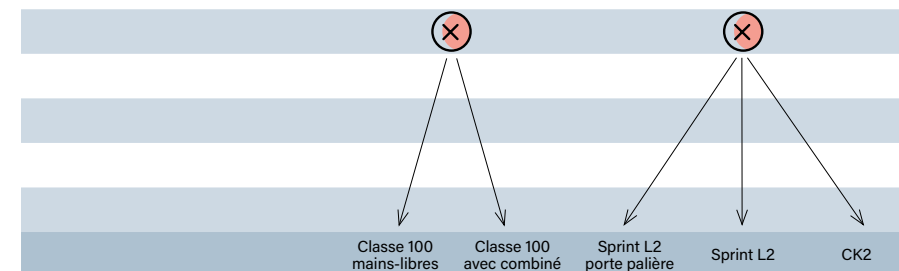

Audio

	Classe 100 mains-libres	Classe 100 avec combiné	Sprint L2 porte palière	Sprint L2	CK2
Mains-libres	•	-	-	-	-
Universel (2 fils)	•	•	•	•	..(3)
Touches configurables	•	•	-	-	-
Fonction "sonnez et entrez"	•	•	-	-	-
Intercommunication	•	•	-	-	-
Appel porte palière	•	•	•	-	-
Nombre de sonneries sélectionnables	16	16	16	-	-
Existe en kit	BT364232	-	-	-	364211