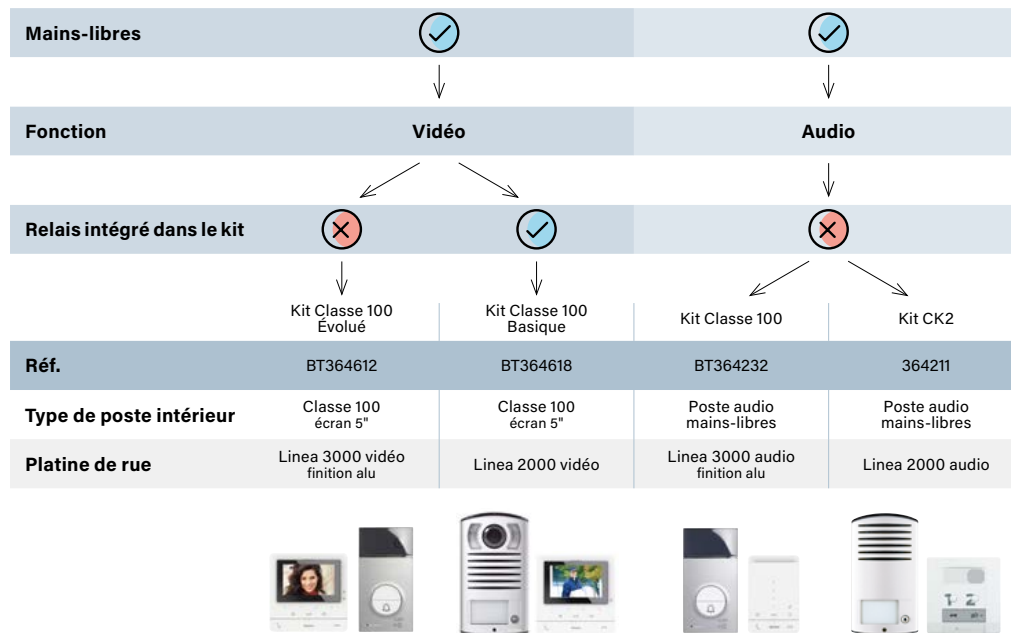

Solutions non connectées

BESOIN D'UNE SOLUTION PERSONNALISÉE ? RIEN DE PLUS SIMPLE GRÂCE AU CONFIGURATEUR PORTIER !