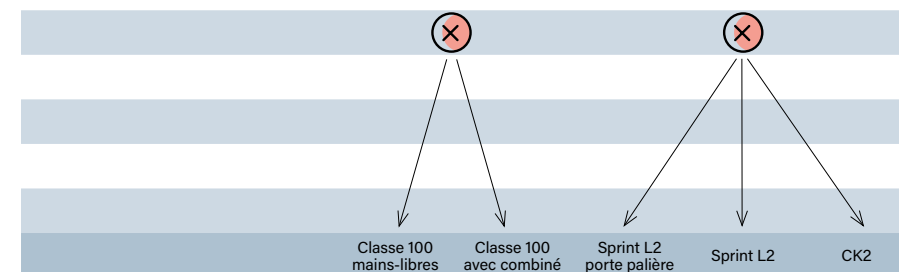

Audio

	Classe 100 mains-libres	Classe 100 avec combiné	Sprint L2 porte palière	Sprint L2	CK2
Mains-libres	•	-	-	-	-
Universel (2 fils)	•	•	•	•	•⁽³⁾
Touches configurables	•	•	-	-	-
Fonction "sonnez et entrez"	•	•	-	-	-
Intercommunication	•	•	-	-	-
Appel porte palière	•	•	•	-	-
Nombre de sonneries sélectionnables	16	16	16	-	-
Existe en kit	BT364232	-	-	-	364211