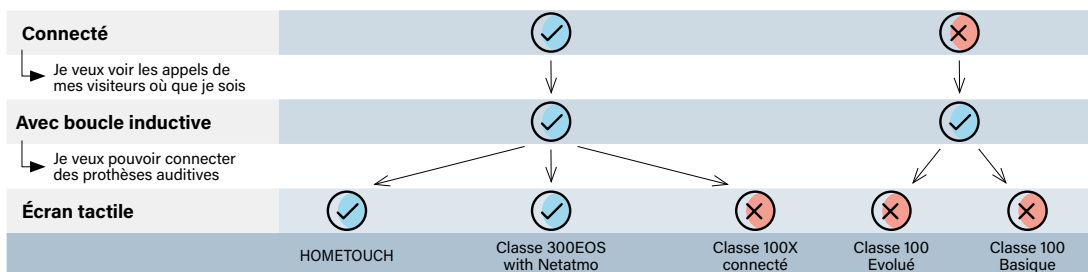

SOLUTIONS PORTIERS

Les postes intérieurs pour logements collectifs

En proposant un vaste choix de solutions, allant de l'audio standard au vidéo connecté innovant, notre offre de postes intérieurs garantit une grande flexibilité pour satisfaire aux contraintes de chaque chantier, que ce soit en petit, moyen ou grand collectif!

Audio-vidéo

	HOMETOUCH	Classe 300EOS with Netatmo	Classe 100X connecté	Classe 100 Evolué	Classe 100 Basique	
Connecté Je veux voir les appels de mes visiteurs où que je sois	✓	✓	✗	✗	✗	
Avec boucle inductive Je veux pouvoir connecter des prothèses auditives	✓	✓	✗	✗	✗	
Écran tactile	✓	✓	✗	✗	✗	
App. associée	BT3488⁽¹⁾⁽²⁾ BT3488W⁽¹⁾⁽²⁾ Door entry for HomeTouch	BT344845⁽¹⁾⁽²⁾ Home + Security Home + Control (pour MyHOME)	BT344885⁽¹⁾⁽²⁾ Home + Security Home + Control (pour MyHOME)	BT344682⁽²⁾ Home + Security	BT344672	BT344662
Mains-libres	•	•	•	•	•	•
Taille écran LCD 16/9	7"	5"	5"	5"	5"	5"
Universel (2 fils)	•	•	•	•	•	•
Finition	Alu - Blanc	Blanc	Noir	Blanc	Blanc	Blanc
Répondeur vidéo	•	•	•	-	-	-
Touches configurables	•	•	•	•	•	-
Remontée des caméras Netatmo	•	•	•	•	-	-
Fonction "sonnez et entrez"	-	•	•	•	•	-
Intercommunication	•	•	•	•	•	•
Appel porte palière	•	•	•	•	•	•
Nombre de sonneries sélectionnables	16	6	6	20	16	16
Passerelle MyHOME	-	•	•	-	-	-
Ecosystème Sécurité Netatmo	-	•	•	•	-	-
Disponible en kit	-	BT363916⁽²⁾	BT363928⁽²⁾	BT364614⁽²⁾	-	BT364618