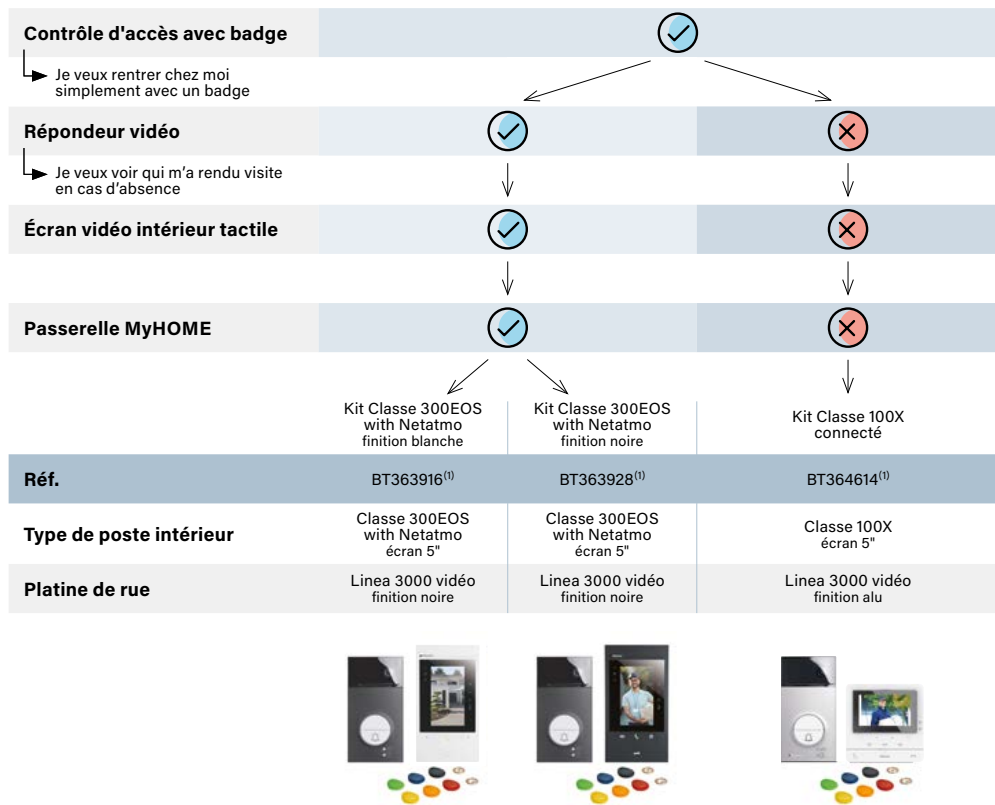

Solutions connectées