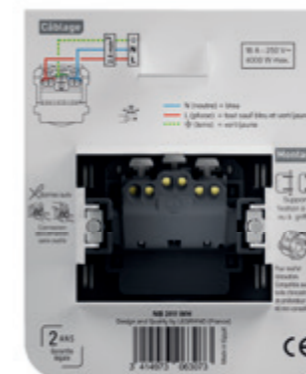

Packaging 100% carton

- Packaging auto-vendeur avec schémas de câblage.
- Fenêtres avant et arrière pour accès au produit.