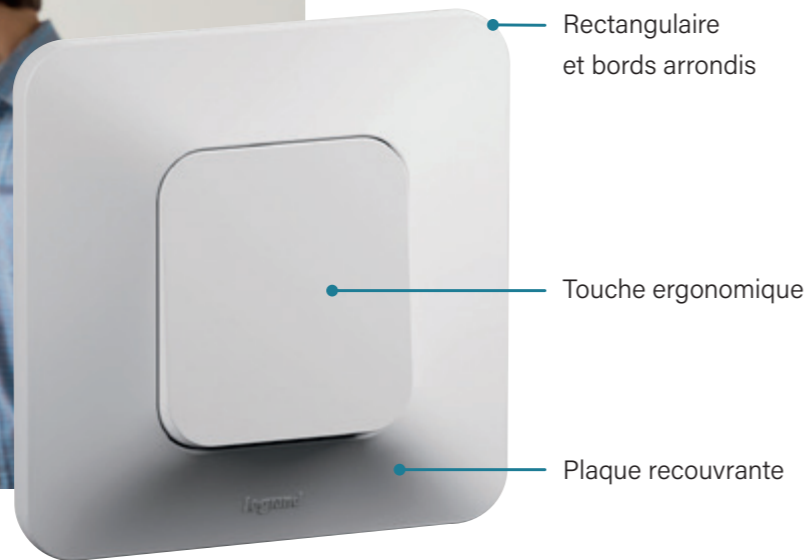

AMÉLIORER L'ESSENTIEL,
SIMPLEMENT

NEPTUNE

#LegrandImprovingLives*

* Ensemble, améliorons les vies

 **legrand**[®]

NEPTUNE

Un design minimaliste et différenciant

Rectangulaire et bords arrondis

Touche ergonomique

Plaque recouvrante

Idéal pour la rénovation

Une mise en œuvre intuitive, simple et rapide.

Pas de trace de l'ancien appareillage grâce à la plaque recouvrante.

- La gamme est compatible avec toutes les boîtes d'encastrement. Les griffes sont protégées, ne blessent pas et facilitent l'entrée du mécanisme dans la boîte.
- Les bornes automatiques et leur identification rendent l'installation plus rapide, sûre et fiable.