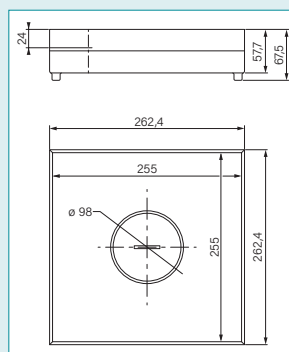

BOITES DE SOL SPECIALES LOGIX™ POUR CHAPE BÉTON

→ BOÎTES DE SOL AFFLEURANTES IP44

28412	28416	28157	Emb.	Réf.
-------	-------	-------	------	------

Boîtes de sol IP44			
Pour revêtement épaisseur 18 à 24 mm	1 P	28411	
Avec sortie centrale (compatible avec réf. 28157) Pour revêtement épaisseur 18 à 24 mm	1 P	28412	
Supports d'appareillage			
Support 8 modules horizontaux (3 appareillages Logix 45)	1 P	28413	
Support plein (obturateur)	1 P	28414	
Jeu de 2 supports 8 modules verticaux (4 appareillages Logix 45)	1 P	28416	
Boîte d'encastrement			
Boîte d'encastrement (H mini : 65 mm / H maxi : 90 mm)	1 P	28415	
Composant			
Sortie de câble	1 P	28157	

DIMENSIONS

Boîtes IP 44 pour carrelage/marbre
réf. 28411/28412

Réf. 28412 équipée de sortie de
câble réf. 28157

Boîte d'encastrement réf. 28415

Référence	A (mm)	B (mm)	C (mm)
28415	325	325	90

Épaisseur de la chape et hauteur totale

→ PASSE-CÂBLES

47301	Emb.	Réf.
-------	------	------

Ø 125 mm - gris anthracite	1 P	47301
----------------------------	-----	-------