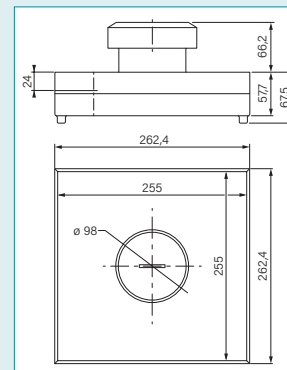

BOITES DE SOL SPECIALES LOGIX™ POUR CHAPE BÉTON

→ BOÎTES DE SOL AFFLEURANTES IP44

28412	28416	28157	Emb.	Réf.
-------	-------	-------	------	------

Boîtes de sol IP44			
Pour revêtement épaisseur 18 à 24 mm	1 P	28411	
Avec sortie centrale (compatible avec réf. 28157) Pour revêtement épaisseur 18 à 24 mm	1 P	28412	
Supports d'appareillage			
Support 8 modules horizontaux (3 appareillages Logix 45)	1 P	28413	
Support plein (obturateur)	1 P	28414	
Jeu de 2 supports 8 modules verticaux (4 appareillages Logix 45)	1 P	28416	
Boîte d'encastrement			
Boîte d'encastrement (H mini : 65 mm / H maxi : 90 mm)	1 P	28415	
Composant			
Sortie de câble	1 P	28157	

DIMENSIONS

Boîtes IP 44 pour carrelage/marbre
réf. 28411/28412

Réf. 28412 équipée de sortie de
câble réf. 28157

Boîte d'encastrement réf. 28415

Référence	A (mm)	B (mm)	C (mm)
28415	325	325	90

Épaisseur de la chape et hauteur totale

→ PASSE-CÂBLES

47301	Emb.	Réf.
-------	------	------

Ø 125 mm - gris anthracite	1 P	47301
----------------------------	-----	-------