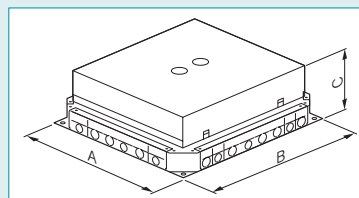

DIMENSIONS

Boîtes IP 44 pour carrelage/marbre
réf. 28411/28412

Réf. 28412 équipée de sortie de
câble réf. 28157

Boîte d'encastrement réf. 28415

Référence	A (mm)	B (mm)	C (mm)
28415	325	325	90

Épaisseur de la chape et hauteur totale