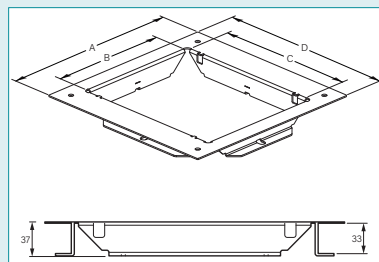

#### Extensions

4 vis pour extension hauteur boîte d'encastement universelle 1 P PW28510

Bloc de mousse pour extension hauteur boîte d'encastement universelle 1 P PW28511

### DIMENSIONS

Boîte réglable réf. PW28500

Adaptateurs  
Réf. PW28501/PW28502/PW28503

Adaptateur  
Réf. PW28505

Références	A (mm)	B (mm)	C (mm)	D (mm)
PW28501		182		
PW28502	330	219	265	330
PW28503		265		