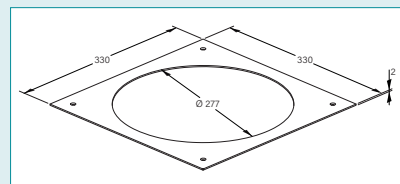

### DIMENSIONS

Boîte réglable réf. PW28500

Adaptateurs  
Réf. PW28501/PW28502/PW28503

Adaptateur  
Réf. PW28505

Références	A (mm)	B (mm)	C (mm)	D (mm)
PW28501		182		
PW28502	330	219	265	330
PW28503		265		