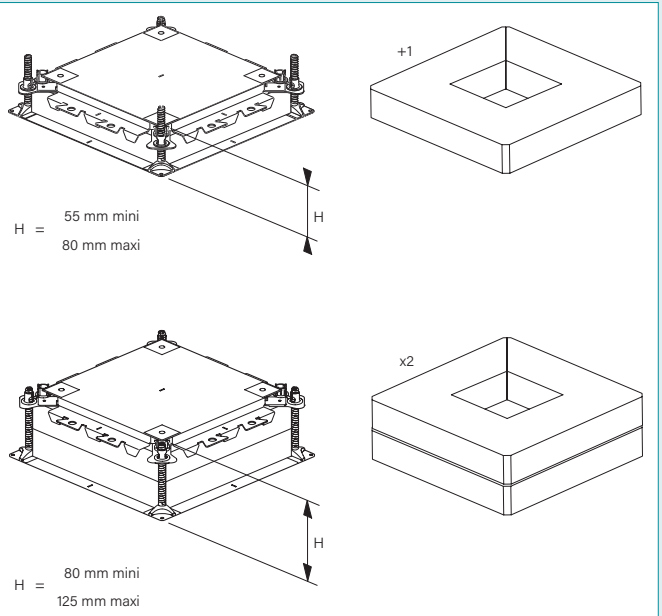

## → BOÎTE D'ENCASTREMENT UNIVERSELLE RÉGLABLE

PW28500

PW28503

PW28505

Conformes à la norme IEC/EN 60670-23

Emb. Réf.

#### Boîte d'encastement réglable 55 - 125 mm

Universelle, reçoit les boîtes de sol standards, affleurantes et rondes en association avec un adaptateur 1 P PW28500

### DIMENSIONS

Boîte réglable réf. PW28500

Adaptateurs  
Réf. PW28501/PW28502/PW28503

Adaptateur  
Réf. PW28505

Références	A (mm)	B (mm)	C (mm)	D (mm)
PW28501		182		
PW28502	330	219	265	330
PW28503		265		