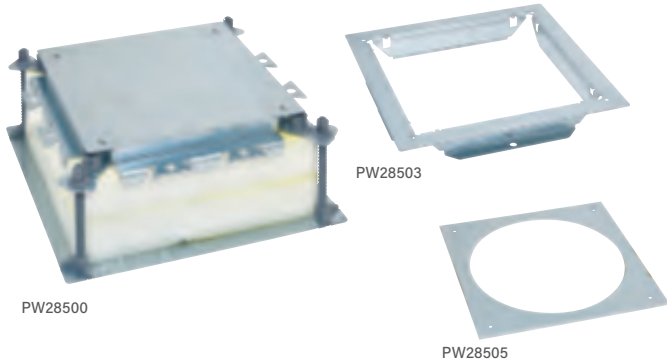

# BOITES D'ENCASTREMENT POUR BOITES DE SOL LOGIX™

## → BOÎTE D'ENCASTREMENT UNIVERSELLE RÉGLABLE

PW28500

PW28503

PW28505

Conformes à la norme IEC/EN 60670-23

Emb. Réf.

#### Boîte d'encastement réglable 55 - 125 mm

Universelle, reçoit les boîtes de sol standards, affleurantes et rondes en association avec un adaptateur 1 P PW28500