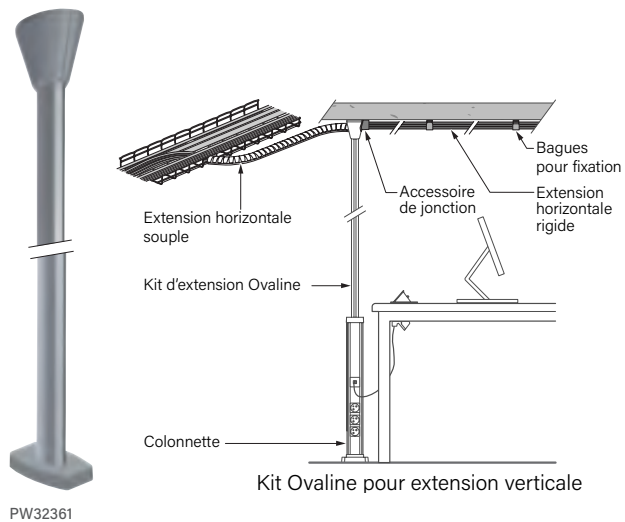

SYSTÈME OVALINE LOGIX™

→ EXTENSIONS VERTICALES

PW32361

Emb. Réf.

PRINCIPE D'INSTALLATION

Extensions verticales pour colonnettes

Kit d'extension Ovaline 1 compartiment équipé de :

- 1 tube alu rigide hauteur 2,70 m,
- chapeaux de finition,
- collerette pour faux plafond,
- composants de fixation
- cloison de séparation

1 P PW32360

Kit d'extension Ovaline 2 compartiments équipé de :

- 1 tube alu rigide hauteur 2,70 m,
- chapeaux de finition,
- collerette pour faux plafond,
- composants de fixation
- cloison de séparation