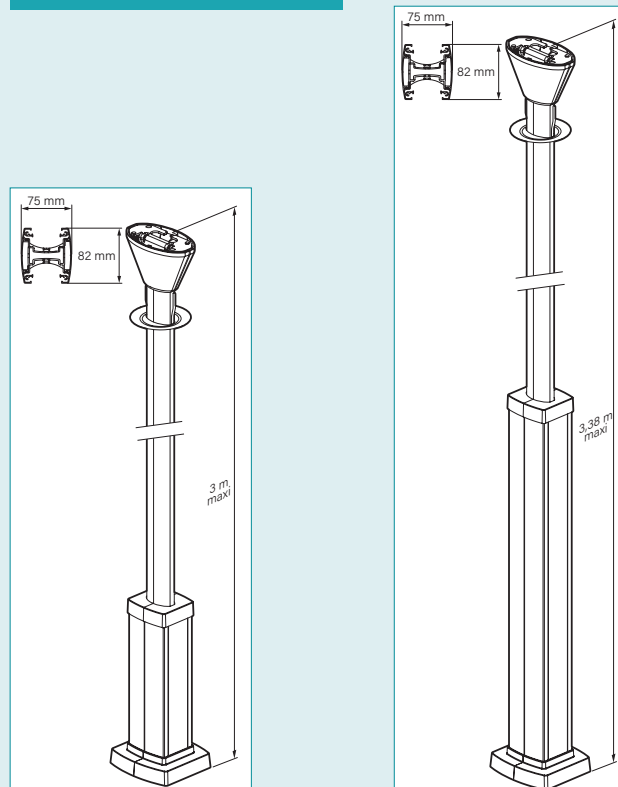

SYSTÈME OVALINE LOGIX™

→ EXTENSIONS VERTICALES

PW32361

Emb. Réf.

PRINCIPE D'INSTALLATION

Extensions verticales pour colonnettes

Kit d'extension Ovaline 1 compartiment équipé de :

- 1 tube alu rigide hauteur 2,70 m,
- chapeaux de finition,
- collerette pour faux plafond,
- composants de fixation
- cloison de séparation

1 P PW32360

Kit d'extension Ovaline 2 compartiments équipé de :

- 1 tube alu rigide hauteur 2,70 m,
- chapeaux de finition,
- collerette pour faux plafond,
- composants de fixation
- cloison de séparation

1 P PW32361

Faux plafond avec collerette

Collerette de finition pour faux plafond

Collerette

Plafond