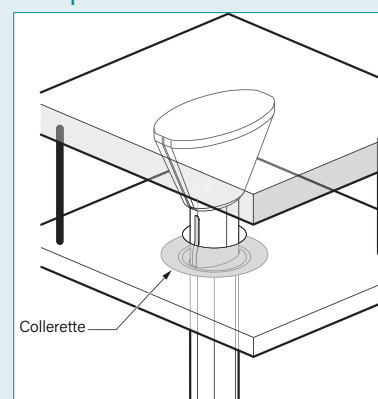

SYSTÈME OVALINE LOGIX™

→ EXTENSIONS VERTICALES

PW32361

Emb. Réf.

PRINCIPE D'INSTALLATION

Extensions verticales pour colonnettes

Kit d'extension Ovaline 1 compartiment équipé de :

- 1 tube alu rigide hauteur 2,70 m,
- chapeaux de finition,
- collerette pour faux plafond,
- composants de fixation
- cloison de séparation

1 P PW32360

Kit d'extension Ovaline 2 compartiments équipé de :

- 1 tube alu rigide hauteur 2,70 m,
- chapeaux de finition,
- collerette pour faux plafond,
- composants de fixation
- cloison de séparation

1 P PW32361

Faux plafond avec collerette

Collerette de finition pour faux plafond

Collerette

Plafond