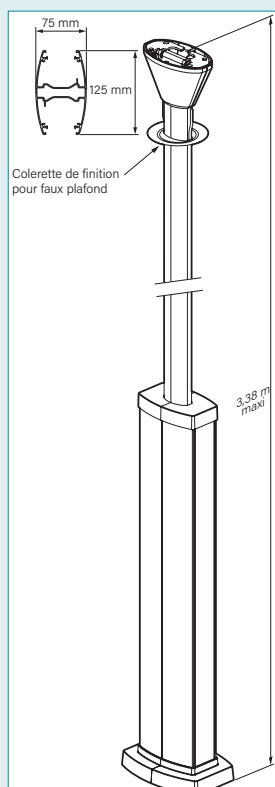

Faux plafond avec collerette

Collerette de finition pour faux plafond