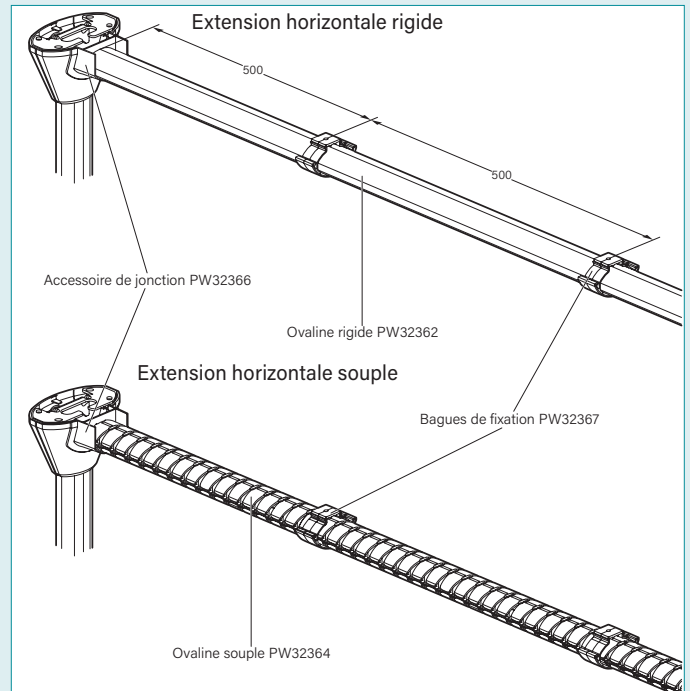

SYSTÈME OVALINE LOGIX™

→ COLONNE OVALINE

Emb. Réf.

PRINCIPE D'INSTALLATION

Extensions horizontales

Ovaline rigide composée d'un tube alu de hauteur 3,20 m
Nécessite le composant de jonction PW32366 pour installation sur système Ovaline complet ainsi que sur les kits d'extension Ovaline réf. PW32360 - PW32361

1 P PW32362

Ovaline souple composée d'une vertèbre grise 1 m pour installation directe sur kit perche ou avec le composant de jonction PW32366 sur système Ovaline complet ou kit Ovaline

1 P PW32364

Composants

Composant de jonction pour extensions horizontales rigides et souples

1 P PW32366

Bague pour fixation du système Ovaline et des extensions horizontales

1 P PW32367