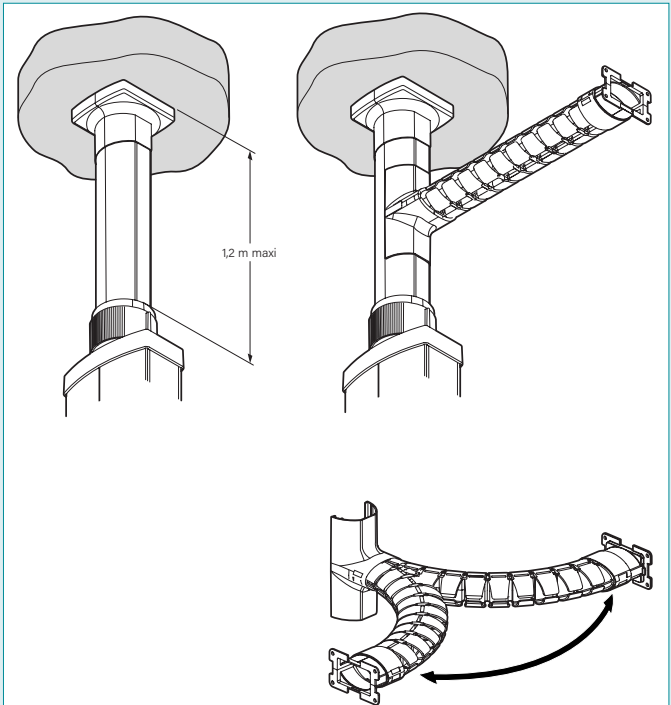

COLONNES LOGIX™

COMPOSANTS

→ COMPOSANTS COMMUNS POUR COLONNES ET COLONNES MOBILES

PW32364

PW32356

PW32357

Emb. Réf.

| | | |
|--|-----|---------|
| Kit de finition perche PVC gris 1,20 m | 1 P | PW32370 |
| Ovaline souple PVC gris 1 m pour kit de finition perche, (liaison horizontale entre colonne et chemin de câble) | 1 P | PW32370 |
| Support signalétique 0,15 x 0,15 m | 1 P | PW32356 |
| Tablette support en blanc pour colonnes | 1 P | PW32357 |
| Liaison faux plafonds | 1 P | PW32334 |

DIMENSIONS

PW32370

PW32364

→ COMPOSANTS COMMUNS POUR COLONNES ET COLONNETTES

25029

48063

Emb. Réf.

| | | |
|---|------|-------|
| Cloison de séparation, longueur 2 m, hauteur 46 mm | 36 M | 25029 |
| Montage disjoncteur (blanc Artic) avec capot de protection | 5 P | 48063 |
| Normaclip Alumeric - sachet de 2 | 15 P | 30364 |
| Couvercle Alu, 45 mm - longueur 2 m | 24 M | 48228 |
| Couvercle PVC blanc Artic, 45 mm - longueur 2 m | 24 M | 68028 |

MISE EN OEUVRE

30364

Sécurité : NORMACLIP permet de maintenir les appareillages et d'assurer une finition soignée à l'ensemble de votre installation